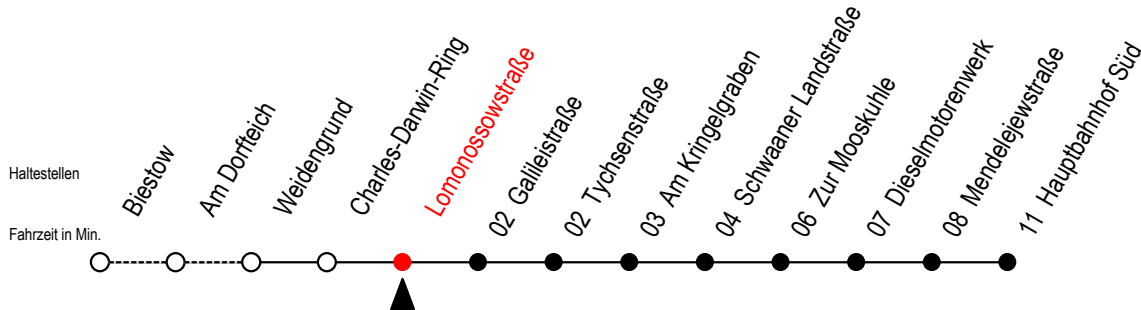

26 Lomonossowstraße

Gültig ab 01.05.2023

Alle Angaben ohne Gewähr

Richtung: Hauptbahnhof Süd

geänderte Linienführung Haltestelle Stadthalle entfällt

Uhr Montag - Freitag		Uhr Samstag		Uhr Sonntag - Feiertag	
4	41	4	--	4	--
5	25 55	5	--	5	--
6	25 55	6	38	6	--
7	10 ^S 25 55	7	38	7	--
8	25 55	8	38	8	41
9	25 55	9	24 54	9	26
10	25 55	10	24 54	10	11
11	25 55	11	24 54	11	11 56
12	25 55	12	24 54	12	41
13	25 55	13	24 54	13	26
14	25 55	14	24 54	14	11 56
15	25 55	15	24 54	15	41
16	25 55	16	24 54	16	26
17	25 55	17	24 54	17	11 56
18	25 55	18	24 54	18	56
19	25 55	19	24 54	19	46
20	41	20	38	20	41
21	41	21	38	21	41

S = fährt an Schultagen (Ferienzeiten siehe Infoblatt)