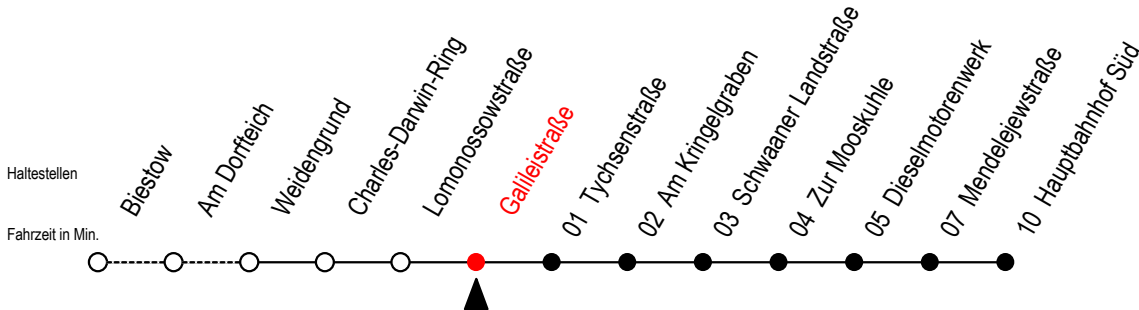

26 Galileistraße

Gültig ab 01.05.2023

Alle Angaben ohne Gewähr

Richtung: Hauptbahnhof Süd

geänderte Linienführung Haltestelle Stadthalle entfällt

Uhr Montag - Freitag

Uhr Samstag

Uhr Sonntag - Feiertag

| | | | | | |
|-----------|-----------------------|-----------|-------|-----------|-------|
| 4 | 43 | 4 | -- | 4 | -- |
| 5 | 27 57 | 5 | -- | 5 | -- |
| 6 | 27 57 | 6 | 40 | 6 | -- |
| 7 | 12 ^S 27 57 | 7 | 40 | 7 | -- |
| 8 | 27 57 | 8 | 40 | 8 | 43 |
| 9 | 27 57 | 9 | 26 56 | 9 | 28 |
| 10 | 27 57 | 10 | 26 56 | 10 | 13 |
| 11 | 27 57 | 11 | 26 56 | 11 | 13 58 |
| 12 | 27 57 | 12 | 26 56 | 12 | 43 |
| 13 | 27 57 | 13 | 26 56 | 13 | 28 |
| 14 | 27 57 | 14 | 26 56 | 14 | 13 58 |
| 15 | 27 57 | 15 | 26 56 | 15 | 43 |
| 16 | 27 57 | 16 | 26 56 | 16 | 28 |
| 17 | 27 57 | 17 | 26 56 | 17 | 13 58 |
| 18 | 27 57 | 18 | 26 56 | 18 | 58 |
| 19 | 27 57 | 19 | 26 56 | 19 | 48 |
| 20 | 43 | 20 | 40 | 20 | 43 |
| 21 | 43 | 21 | 40 | 21 | 43 |

S = fährt an Schultagen (Ferienzeiten siehe Infoblatt)