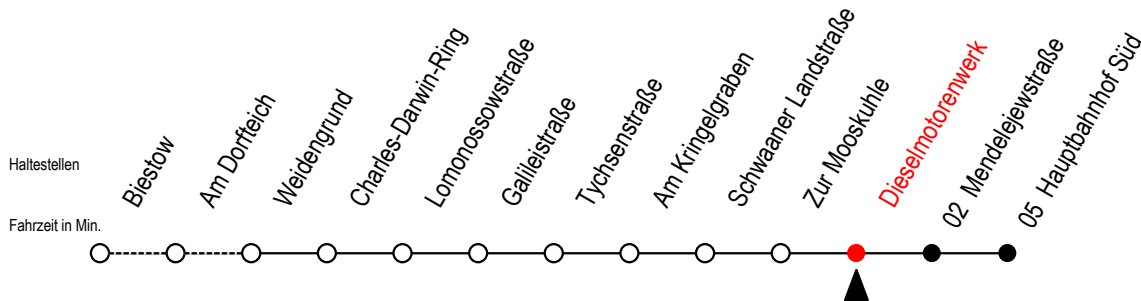

26 Dieselmotorenwerk

Gültig ab 01.05.2023

Alle Angaben ohne Gewähr

Richtung: Hauptbahnhof Süd

geänderte Linienführung Haltestelle Stadthalle entfällt

Uhr Montag - Freitag		Uhr Samstag		Uhr Sonntag - Feiertag	
4	49	4	--	4	--
5	33	5	--	5	--
6	03 33	6	45	6	--
7	03 18 ^S 33	7	45	7	--
8	03 33	8	45	8	48
9	03 33	9	31	9	33
10	03 33	10	01 31	10	18
11	03 33	11	01 31	11	18
12	03 33	12	01 31	12	03 48
13	03 33	13	01 31	13	33
14	03 33	14	01 31	14	18
15	03 33	15	01 31	15	03 48
16	03 33	16	01 31	16	33
17	03 33	17	01 31	17	18
18	03 33	18	01 31	18	03
19	03 33	19	01 31	19	03 53
20	03 48	20	01 45	20	48
21	48	21	45	21	48

S = fährt an Schultagen (Ferienzeiten siehe Infoblatt)