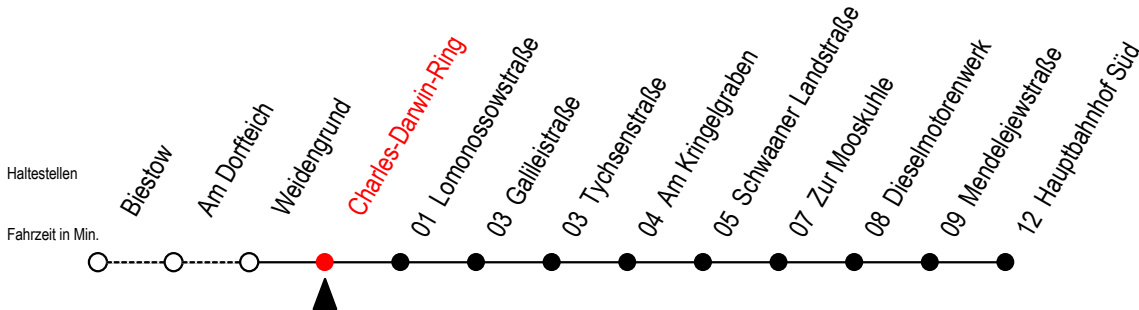

26 Charles-Darwin-Ring

Gültig ab 01.05.2023

Alle Angaben ohne Gewähr

Richtung: Hauptbahnhof Süd

geänderte Linienführung Haltestelle Stadthalle entfällt

Uhr Montag - Freitag

Uhr Samstag

Uhr Sonntag - Feiertag

4	40	4	--	4	--
5	24 54	5	--	5	--
6	24 54	6	37	6	--
7	09 ^S 24 54	7	37	7	--
8	24 54	8	37	8	40
9	24 54	9	23 53	9	25
10	24 54	10	23 53	10	10
11	24 54	11	23 53	11	10 55
12	24 54	12	23 53	12	40
13	24 54	13	23 53	13	25
14	24 54	14	23 53	14	10 55
15	24 54	15	23 53	15	40
16	24 54	16	23 53	16	25
17	24 54	17	23 53	17	10 55
18	24 54	18	23 53	18	55
19	24 54	19	23 53	19	45
20	40	20	37	20	40
21	40	21	37	21	40

S = fährt an Schultagen (Ferienzeiten siehe Infoblatt)