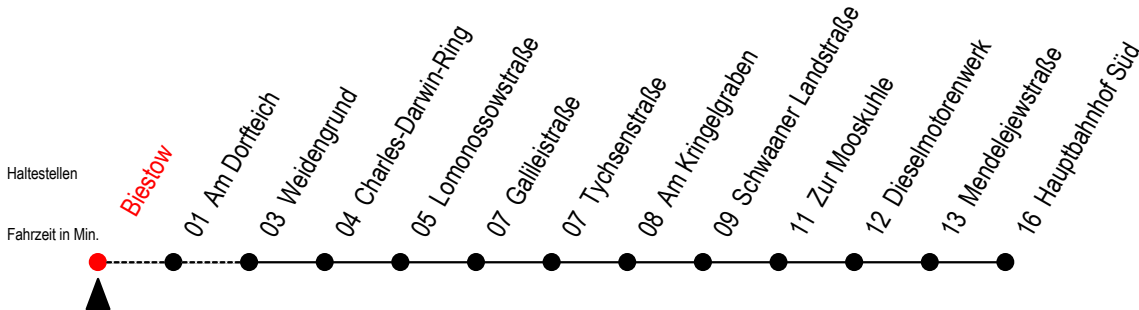

26 Biestow

Gültig ab 01.05.2023

Alle Angaben ohne Gewähr

Richtung: Hauptbahnhof Süd

geänderte Linienführung Haltestelle Stadthalle entfällt

Uhr Montag - Freitag

Uhr Samstag

Uhr Sonntag - Feiertag

4	37 ^B	4	--	4	--
5	21 ^B 51	5	--	5	--
6	21 51	6	34 ^B	6	--
7	06 ^S 21 51	7	34 ^B	7	--
8	21 51	8	34 ^B	8	37 ^B
9	21 ^B 51 ^B	9	20 ^B 50 ^B	9	22 ^B
10	21 ^B 51 ^B	10	20 ^B 50 ^B	10	07 ^B
11	21 ^B 51 ^B	11	20 ^B 50 ^B	11	07 ^B 52 ^B
12	21 ^B 51 ^B	12	20 ^B 50 ^B	12	37 ^B
13	21 51	13	20 ^B 50 ^B	13	22 ^B
14	21 51	14	20 ^B 50 ^B	14	07 ^B 52 ^B
15	21 51	15	20 ^B 50 ^B	15	37 ^B
16	21 ^B 51 ^B	16	20 ^B 50 ^B	16	22 ^B
17	21 ^B 51 ^B	17	20 ^B 50 ^B	17	07 ^B 52 ^B
18	21 ^B 51 ^B	18	20 ^B 50 ^B	18	52 ^B
19	21 ^B 51 ^B	19	20 ^B 50 ^B	19	42 ^B
20	37 ^B	20	34 ^B	20	37 ^B
21	37 ^B	21	34 ^B	21	37 ^B

B = Fahren bei Bedarf zwischen Biestow - Weidengrund

S = fährt an Schultagen (Ferienzeiten siehe Infoblatt)

Fahren bei Bedarf bitte bis spätestens 30 Min. vor der Abfahrt unter 0381 802 1900 bestellen