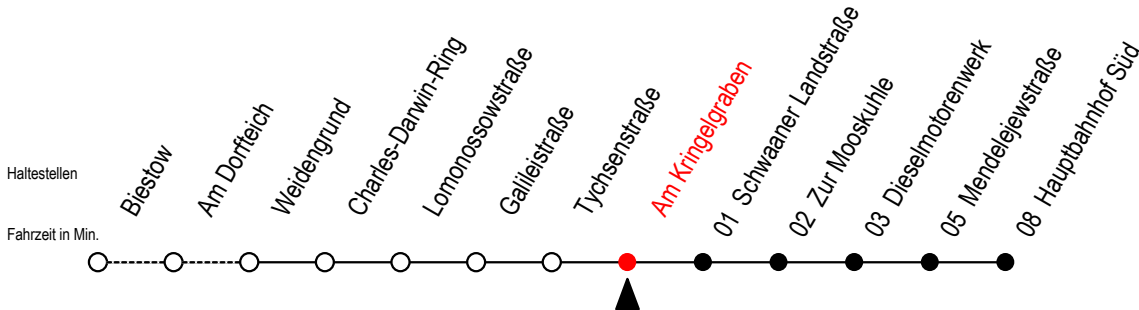

26 Am Kringelgraben

Gültig ab 01.05.2023

Alle Angaben ohne Gewähr

Richtung: Hauptbahnhof Süd

geänderte Linienführung Haltestelle Stadthalle entfällt

Uhr Montag - Freitag

Uhr Samstag

Uhr Sonntag - Feiertag

4	45	4	--	4	--
5	29 59	5	--	5	--
6	29 59	6	41	6	--
7	14 ^S 29 59	7	41	7	--
8	29 59	8	41	8	44
9	29 59	9	27 57	9	29
10	29 59	10	27 57	10	14
11	29 59	11	27 57	11	14 59
12	29 59	12	27 57	12	44
13	29 59	13	27 57	13	29
14	29 59	14	27 57	14	14 59
15	29 59	15	27 57	15	44
16	29 59	16	27 57	16	29
17	29 59	17	27 57	17	14 59
18	29 59	18	27 57	18	59
19	29 59	19	27 57	19	49
20	44	20	41	20	44
21	44	21	41	21	44

S = fährt an Schultagen (Ferienzeiten siehe Infoblatt)