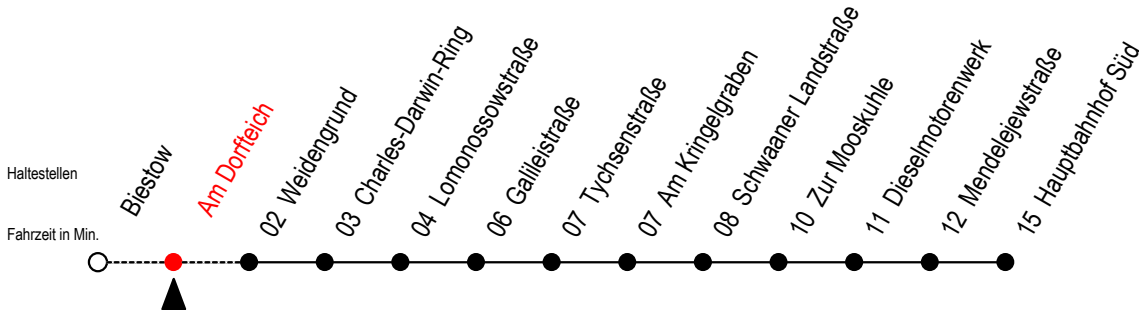

# 26 Am Dorfteich

Gültig ab 01.05.2023

Alle Angaben ohne Gewähr

Richtung: Hauptbahnhof Süd

geänderte Linienführung Haltestelle Stadthalle entfällt

## Uhr Montag - Freitag

**B** = Fahren bei Bedarf zwischen Biestow - Weidengrund

**S** = fährt an Schultagen (Ferienzeiten siehe Infoblatt)

Fahren bei Bedarf bitte bis spätestens 30 Min.  
vor der Abfahrt unter 0381 802 1900 bestellen