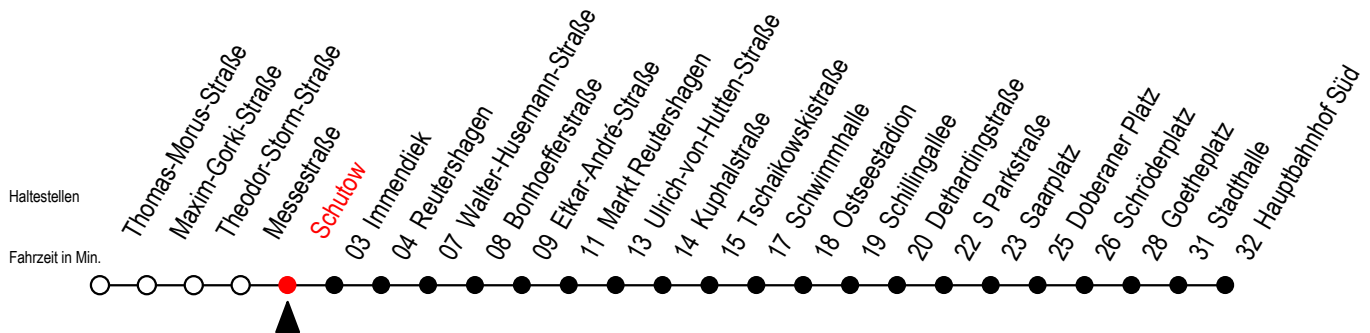

# 25 Schutow

Gültig ab 15.08.2022

Alle Angaben ohne Gewähr

Richtung: Hauptbahnhof Süd über Markt Reutershagen - Doberaner Platz

## Uhr Montag - Freitag

## Uhr Samstag