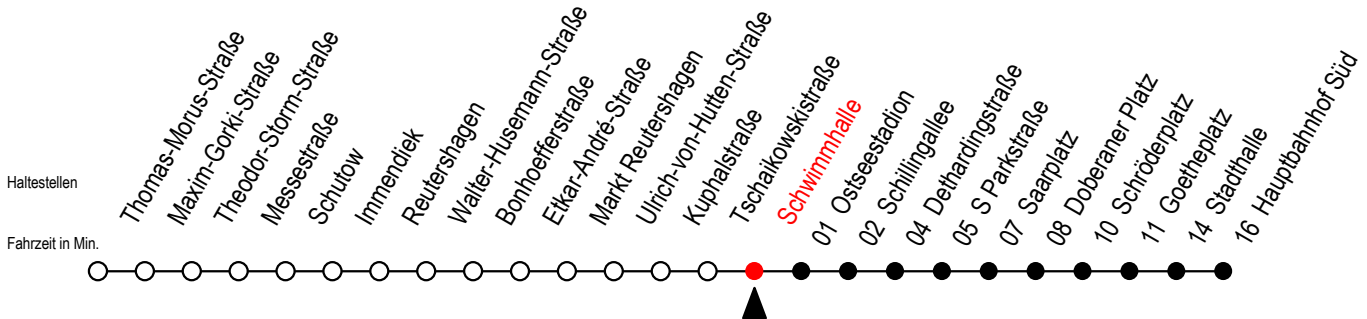

# 25 Schwimmhalle

Gültig ab 15.08.2022

Alle Angaben ohne Gewähr

**Richtung: Hauptbahnhof Süd über Doberaner Platz**

## Uhr Montag - Freitag