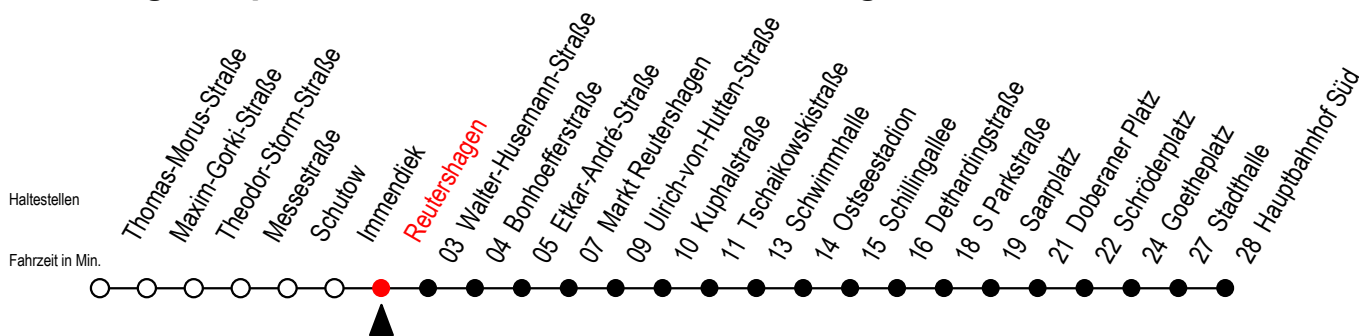

25 Reutershagen

Gültig ab 15.08.2022

Alle Angaben ohne Gewähr

Richtung: Hauptbahnhof Süd über Markt Reutershagen - Doberaner Platz

Uhr Montag - Freitag

Uhr Samstag

Uhr Sonntag - Feiertag

4	05 35	4	--	4	--
5	10 40	5	--	5	--
6	09 39 59	6	05 35	6	--
7	19 39 59	7	05 35	7	--
8	19 39 59	8	05 35	8	05 35
9	19 39 59	9	05 36	9	05 35
10	19 39 59	10	06 36	10	05 35
11	19 39 59	11	06 36	11	05 35
12	19 39 59	12	06 36	12	01 31
13	19 39 59	13	06 36	13	01 31
14	19 39 59	14	06 36	14	01 31
15	19 39 59	15	06 36	15	01 31
16	19 39 59	16	06 36	16	01 31
17	19 39 59	17	06 36	17	01 31
18	19 39	18	06 36	18	01 31
19	06 36	19	06 36	19	01 31
20	06 35	20	06 35	20	01 35
21	05 35	21	05 35	21	05 35
22	05 35	22	05 35	22	05 35
23	05 35	23	05 35	23	05 35