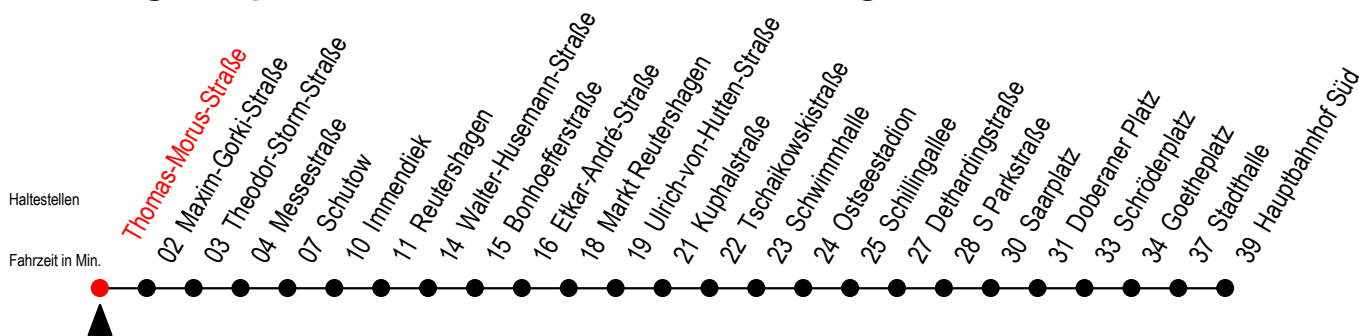

# 25 Thomas-Morus-Straße

Gültig ab 15.08.2022

Alle Angaben ohne Gewähr

Richtung: Hauptbahnhof Süd über Markt Reutershagen - Doberaner Platz

## Uhr Montag - Freitag

## Uhr Samstag