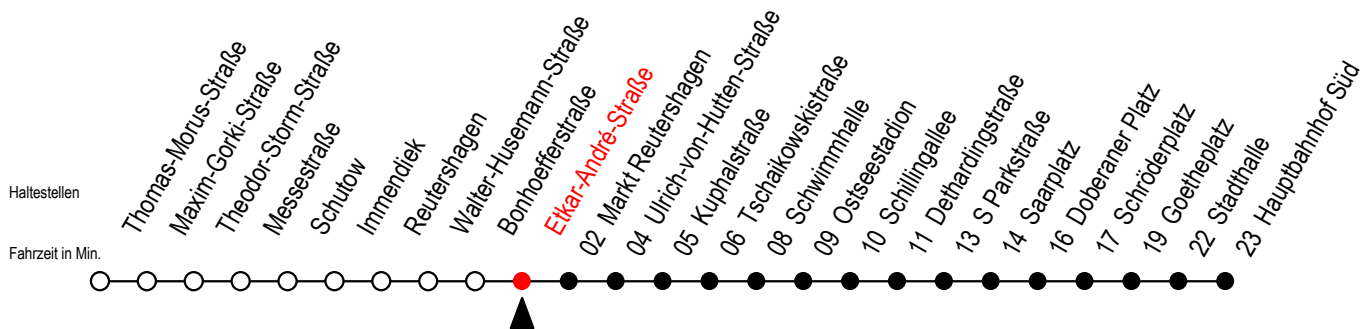

# 25 Etkar-André-Straße

Gültig ab 15.08.2022

Alle Angaben ohne Gewähr

Richtung: Hauptbahnhof Süd über Markt Reutershagen - Doberaner Platz

## Uhr Montag - Freitag