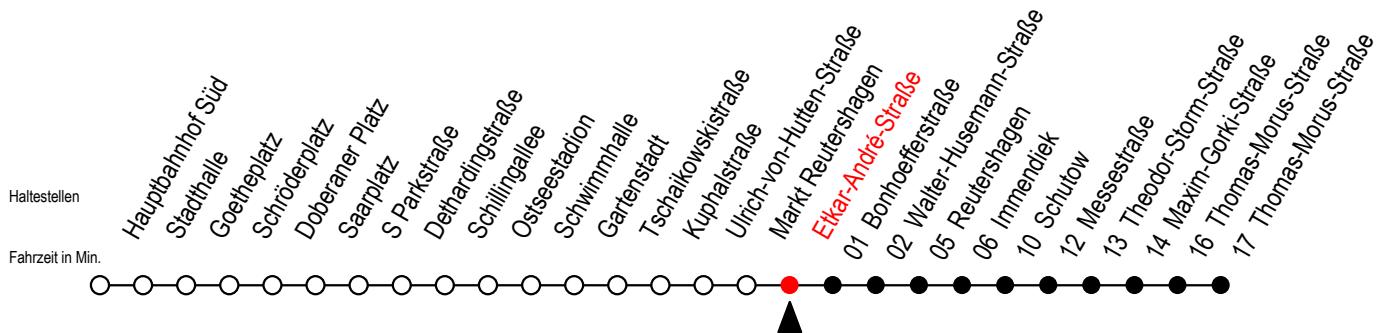

# 25 Etkar-André-Straße

Gültig ab 15.08.2022

Alle Angaben ohne Gewähr

Richtung: Thomas-Morus-Straße

## Uhr Montag - Freitag

## Uhr Samstag