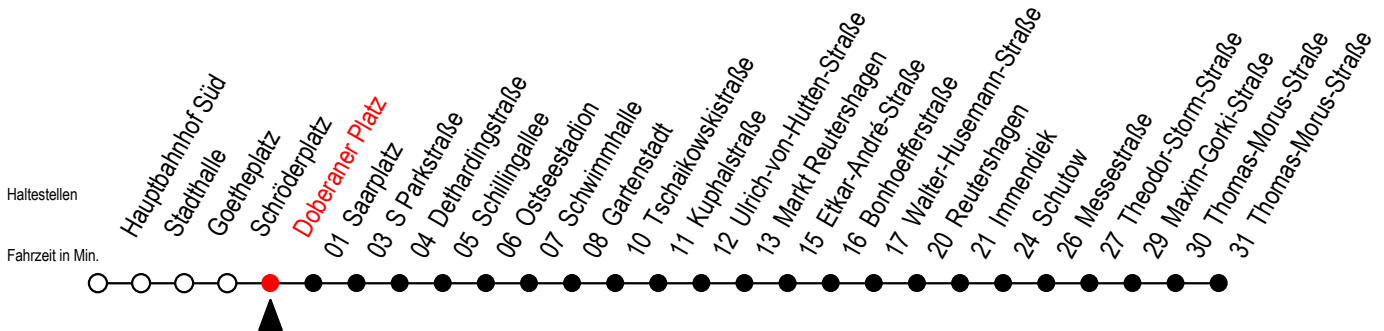

25 Doberaner Platz

Gültig ab 15.08.2022

Alle Angaben ohne Gewähr

Richtung: Thomas-Morus-Straße

Uhr Montag - Freitag		Uhr Samstag		Uhr Sonntag - Feiertag	
4	31	4	--	4	--
5	01 17 ^x 32 47 ^x	5	--	5	--
6	02 14 ^x 24 ^x 34 44 ^x 54	6	01 31	6	--
7	04 ^x 14 24 ^x 34 44 ^x 54	7	01 31	7	--
8	04 ^x 14 24 ^x 34 44 ^x 54	8	01 31	8	00 30
9	04 ^x 14 24 ^x 34 44 ^x 54	9	01 31 48 ^{HX}	9	00 30
10	04 ^x 14 24 ^x 34 44 ^x 54	10	03 18 ^{HX} 33 48 ^{HX}	10	00 30
11	04 ^x 14 24 ^x 34 44 ^x 54	11	03 18 ^{HX} 33 48 ^{HX}	11	00 30
12	04 ^x 14 24 ^x 34 44 ^x 54	12	03 18 ^{HX} 33 48 ^{HX}	12	00 16 ^x 31 46 ^x
13	04 ^x 14 24 ^x 34 44 ^x 54	13	03 18 ^{HX} 33 48 ^{HX}	13	01 16 ^x 31 46 ^x
14	04 ^x 14 24 ^x 34 44 ^x 54	14	03 18 ^{HX} 33 48 ^{HX}	14	01 16 ^x 31 46 ^x
15	04 ^x 14 24 ^x 34 44 ^x 54	15	03 18 ^{HX} 33 48 ^{HX}	15	01 16 ^x 31 46 ^x
16	04 ^x 14 24 ^x 34 44 ^x 54	16	03 18 ^{HX} 33 48 ^{HX}	16	01 16 ^x 31 46 ^x
17	04 ^x 14 24 ^x 34 44 ^x 54	17	03 18 ^{HX} 33 48 ^{HX}	17	01 16 ^x 31 46 ^x
18	04 ^x 14 24 ^x 34 48 ^{HX}	18	03 18 ^{HX} 33 48 ^{HX}	18	01 16 ^x 31 46 ^x
19	03 18 ^{HX} 33 48 ^{HX}	19	03 18 ^{HX} 33 48 ^{HX}	19	01 16 ^x 31 46 ^x
20	03 18 ^{HX} 33 48 ^{HX}	20	03 18 ^{HX} 33 48 ^{HX}	20	01 16 ^x 31 46 ^x
21	01 31	21	01 31	21	01 31
22	01 31	22	01 31	22	01 31
23	01 31	23	01 31	23	01 31
0	01	0	01	0	01

X = fährt bis Markt Reutershagen

H = fährt ab Markt Reutershagen als Linie 39 Richtung S Lütten Klein