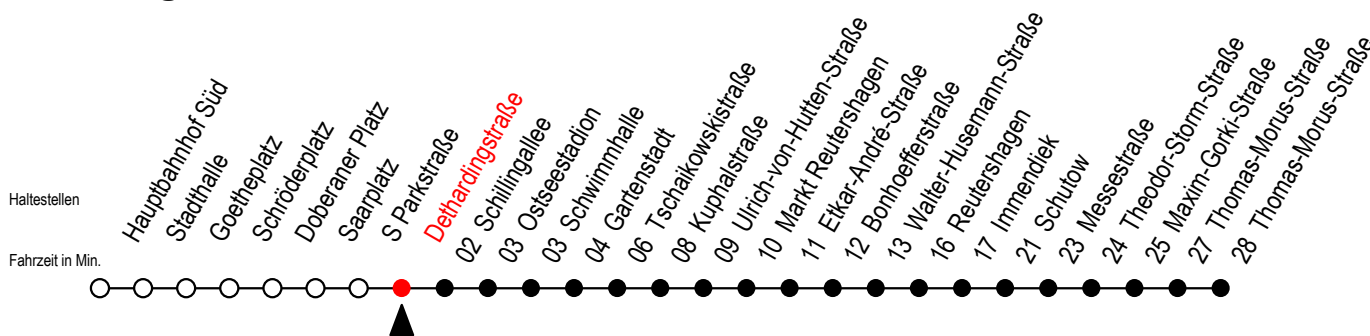

25 Dethardingstraße

Gültig ab 15.08.2022

Alle Angaben ohne Gewähr

Richtung: Thomas-Morus-Straße

Uhr Montag - Freitag		Uhr Samstag		Uhr Sonntag - Feiertag	
4	34	4	--	4	--
5	04 21 ^x 36 51 ^x	5	--	5	--
6	06 18 ^x 28 ^x 38 48 ^x 58	6	04 34	6	--
7	08 ^x 18 28 ^x 38 48 ^x 58	7	04 34	7	--
8	08 ^x 18 28 ^x 38 48 ^x 58	8	04 34	8	03 33
9	08 ^x 18 28 ^x 38 48 ^x 58	9	04 34 52 ^{HX}	9	03 33
10	08 ^x 18 28 ^x 38 48 ^x 58	10	07 22 ^{HX} 37 52 ^{HX}	10	03 33
11	08 ^x 18 28 ^x 38 48 ^x 58	11	07 22 ^{HX} 37 52 ^{HX}	11	03 33
12	08 ^x 18 28 ^x 38 48 ^x 58	12	07 22 ^{HX} 37 52 ^{HX}	12	03 20 ^x 35 50 ^x
13	08 ^x 18 28 ^x 38 48 ^x 58	13	07 22 ^{HX} 37 52 ^{HX}	13	05 20 ^x 35 50 ^x
14	08 ^x 18 28 ^x 38 48 ^x 58	14	07 22 ^{HX} 37 52 ^{HX}	14	05 20 ^x 35 50 ^x
15	08 ^x 18 28 ^x 38 48 ^x 58	15	07 22 ^{HX} 37 52 ^{HX}	15	05 20 ^x 35 50 ^x
16	08 ^x 18 28 ^x 38 48 ^x 58	16	07 22 ^{HX} 37 52 ^{HX}	16	05 20 ^x 35 50 ^x
17	08 ^x 18 28 ^x 38 48 ^x 58	17	07 22 ^{HX} 37 52 ^{HX}	17	05 20 ^x 35 50 ^x
18	08 ^x 18 28 ^x 38 52 ^{HX}	18	07 22 ^{HX} 37 52 ^{HX}	18	05 20 ^x 35 50 ^x
19	07 22 ^{HX} 37 52 ^{HX}	19	07 22 ^{HX} 37 52 ^{HX}	19	05 20 ^x 35 50 ^x
20	07 22 ^{HX} 37 52 ^{HX}	20	07 22 ^{HX} 37 52 ^{HX}	20	05 20 ^x 35 50 ^x
21	04 34	21	04 34	21	04 34
22	04 34	22	04 34	22	04 34
23	04 34	23	04 34	23	04 34
0	04	0	04	0	04

X = fährt bis Markt Reutershagen

H = fährt ab Markt Reutershagen als Linie 39 Richtung S Lütten Klein