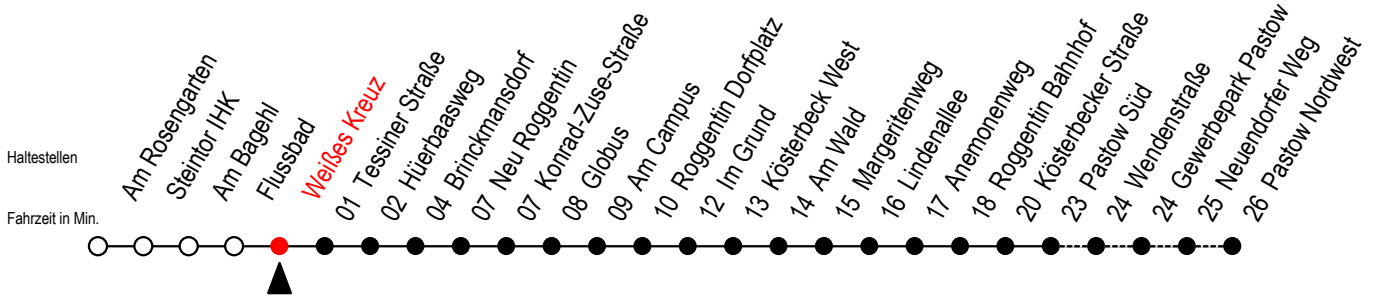

24 Weißes Kreuz

Gültig ab 20.10.2023

Alle Angaben ohne Gewähr

Richtung: Pastow Süd - Pastow Nordwest

vom 20.10. ca. 15 Uhr bis 27.10. kein Halt Lindenallee und Anemonenweg

Uhr Freitag - 20.10.

Uhr Mo. - Fr. ab 23.10.

Uhr Samstag

6	23 ^P 43 ^P	6	23 ^{UP} 43 ^{UP}	6	--
7	03 ^P 23 ^P 43 ^P	7	03 ^{UP} 23 ^{UP} 43 ^{UP}	7	--
8	03 ^P 23 ^P 43	8	03 ^{UP} 23 ^{UP} 43	8	--
9	03 ^P 23 ^P 43	9	03 ^{UP} 23 ^{UP} 43	9	--
10	03 ^P 23 ^P 43	10	03 ^{UP} 23 ^{UP} 43	10	--
11	03 ^P 23 ^P 43	11	03 ^{UP} 23 ^{UP} 43	11	52
12	03 ^P 23 ^P 43	12	03 ^{UP} 23 ^{UP} 43	12	52
13	03 ^P 23 ^P 43	13	03 ^{UP} 23 ^{UP} 43	13	52
14	03 ^P 23 ^P 43	14	03 ^{UP} 23 ^{UP} 43	14	52
15	03 ^{UP} 23 ^{UP} 43	15	03 ^{UP} 23 ^{UP} 43	15	52
16	03 ^{UP} 23 ^{UP} 43	16	03 ^{UP} 23 ^{UP} 43	16	52
17	03 ^{UP} 23 43 ^{UP}	17	03 ^{UP} 23 43 ^{UP}	17	52
18	03 ^{UP} 23 43 ^{UP}	18	03 ^{UP} 23 43 ^{UP}	18	--
19	03 ^{UP} 23 ^{UP} 52 ^{UP}	19	03 ^{UP} 23 ^{UP} 52 ^{UP}	19	--
20	22 ^{UP} 52 ^{UP}	20	22 ^{UP} 52 ^{UP}	20	--

U = kein Halt Lindenallee und Anemonenweg

P = fährt bis Pastow Süd