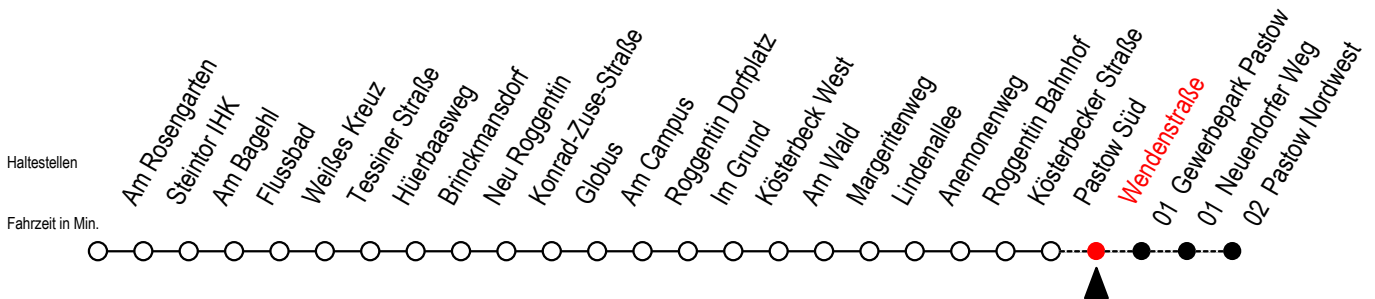

24 Wendenstraße

Gültig ab 20.10.2023

Alle Angaben ohne Gewähr

Richtung: Pastow Süd - Pastow Nordwest

Uhr Freitag - 20.10.

Uhr Mo. - Fr. ab 23.10.

Uhr Samstag

9	07	9	11	9	09
10	07	10	11	10	09
11	07	11	11	11	09
12	07	12	11	12	17
13	07	13	11	13	17
14	07	14	11	14	17
15	11	15	11	15	17
16	11	16	11	16	17
17	11 51	17	11 51	17	17
18	51	18	51	18	17