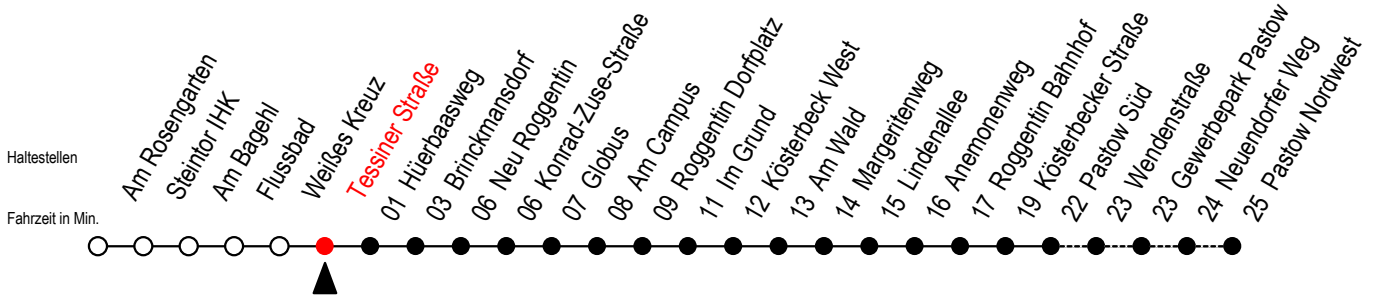

# 24 Tessiner Straße

Gültig ab 20.10.2023

Alle Angaben ohne Gewähr

Richtung: Pastow Süd - Pastow Nordwest

vom 20.10. ca. 15 Uhr bis 27.10. kein Halt Lindenallee und Anemonenweg

U = kein Halt Lindenallee und Anemonenweg

P = fährt bis Pastow Süd