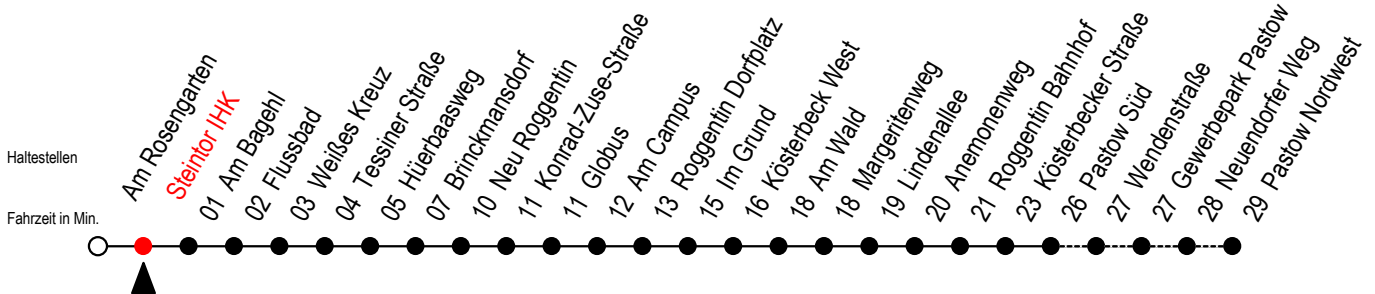

24 Steintor IHK

Gültig ab 20.10.2023

Alle Angaben ohne Gewähr

Richtung: Pastow Süd - Pastow Nordwest

vom 20.10. ca. 15 Uhr bis 27.10. kein Halt Lindenallee und Anemonenweg

Uhr Freitag - 20.10.

Uhr Mo. - Fr. ab 23.10.

Uhr Samstag

6	20 ^P 40 ^P	6	20 ^{UP} 40 ^{UP}	6	--
7	00 ^P 20 ^P 40 ^P	7	00 ^{UP} 20 ^{UP} 40 ^{UP}	7	--
8	00 ^P 20 ^P 40	8	00 ^{UP} 20 ^{UP} 40	8	--
9	00 ^P 20 ^P 40	9	00 ^{UP} 20 ^{UP} 40	9	--
10	00 ^P 20 ^P 40	10	00 ^{UP} 20 ^{UP} 40	10	--
11	00 ^P 20 ^P 40	11	00 ^{UP} 20 ^{UP} 40	11	49
12	00 ^P 20 ^P 40	12	00 ^{UP} 20 ^{UP} 40	12	49
13	00 ^P 20 ^P 40	13	00 ^{UP} 20 ^{UP} 40	13	49
14	00 ^P 20 ^P 40	14	00 ^{UP} 20 ^{UP} 40	14	49
15	00 ^{UP} 20 ^{UP} 40	15	00 ^{UP} 20 ^{UP} 40	15	49
16	00 ^{UP} 20 ^{UP} 40	16	00 ^{UP} 20 ^{UP} 40	16	49
17	00 ^{UP} 20 40 ^{UP}	17	00 ^{UP} 20 40 ^{UP}	17	49
18	00 ^{UP} 20 40 ^{UP}	18	00 ^{UP} 20 40 ^{UP}	18	--
19	00 ^{UP} 20 ^{UP} 49 ^{UP}	19	00 ^{UP} 20 ^{UP} 49 ^{UP}	19	--
20	19 ^{UP} 49 ^{UP}	20	19 ^{UP} 49 ^{UP}	20	--

U = kein Halt Lindenallee und Anemonenweg

P = fährt bis Pastow Süd