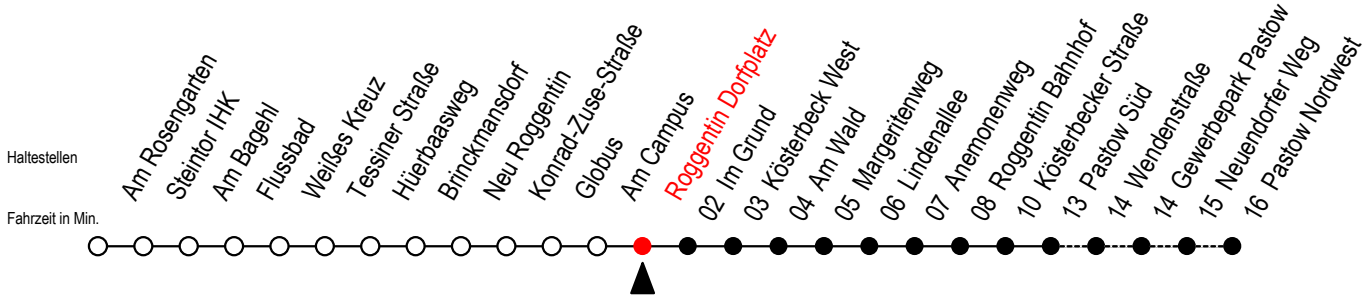

24 Roggentin Dorfplatz

Gültig ab 20.10.2023

Alle Angaben ohne Gewähr

Richtung: Pastow Süd - Pastow Nordwest

vom 20.10. ca. 15 Uhr bis 27.10. kein Halt Lindenallee und Anemonenweg

Uhr Freitag - 20.10.		Uhr Mo. - Fr. ab 23.10.		Uhr Samstag		Uhr Sonntag - Feiertag	
5	29 ^P 59 ^P	5	29 ^{UP} 59 ^{UP}	5	--	5	--
6	34 ^P 54 ^P	6	34 ^{UP} 54 ^{UP}	6	03 ^{UP} 53 ^{UP}	6	--
7	14 ^P 34 ^P 54 ^P	7	14 ^{UP} 34 ^{UP} 54 ^{UP}	7	53 ^{UP}	7	--
8	14 ^P 34 ^P 54	8	14 ^{UP} 34 ^{UP} 54	8	53	8	03 ^{UP} 53 ^{UP}
9	14 ^P 34 ^P 54	9	14 ^{UP} 34 ^{UP} 54	9	53	9	53 ^{UP}
10	14 ^P 34 ^P 54	10	14 ^{UP} 34 ^{UP} 54	10	53	10	53 ^{UP}
11	14 ^P 34 ^P 54	11	14 ^{UP} 34 ^{UP} 54	11	--	11	53 ^{UP}
12	14 ^P 34 ^P 54	12	14 ^{UP} 34 ^{UP} 54	12	01	12	53 ^{UP}
13	14 ^P 34 ^P 54	13	14 ^{UP} 34 ^{UP} 54	13	01	13	53 ^{UP}
14	14 ^P 34 ^P 54	14	14 ^{UP} 34 ^{UP} 54	14	01	14	53 ^{UP}
15	14 ^{UP} 34 ^{UP} 54	15	14 ^{UP} 34 ^{UP} 54	15	01	15	53 ^{UP}
16	14 ^{UP} 34 ^{UP} 54	16	14 ^{UP} 34 ^{UP} 54	16	01	16	53 ^{UP}
17	14 ^{UP} 34 54 ^{UP}	17	14 ^{UP} 34 54 ^{UP}	17	01	17	53 ^{UP}
18	14 ^{UP} 34 54 ^{UP}	18	14 ^{UP} 34 54 ^{UP}	18	01 53 ^{UP}	18	53 ^{UP}
19	14 ^{UP} 34 ^{UP}	19	14 ^{UP} 34 ^{UP}	19	53 ^{UP}	19	53 ^{UP}
20	01 ^{UP} 31 ^{UP}	20	01 ^{UP} 31 ^{UP}	20	53 ^{UP}	20	53 ^{UP}
21	01 ^{UP} 53 ^{UP}	21	01 ^{UP} 53 ^{UP}	21	53 ^{UP}	21	53 ^{UP}
22	53 ^{UP}	22	53 ^{UP}	22	53 ^{UP}	22	53 ^{UP}
23	53 ^{UP}	23	53 ^{UP}	23	53 ^{UP}	23	53 ^{UP}

U = kein Halt Lindenallee und Anemonenweg

P = fährt bis Pastow Süd