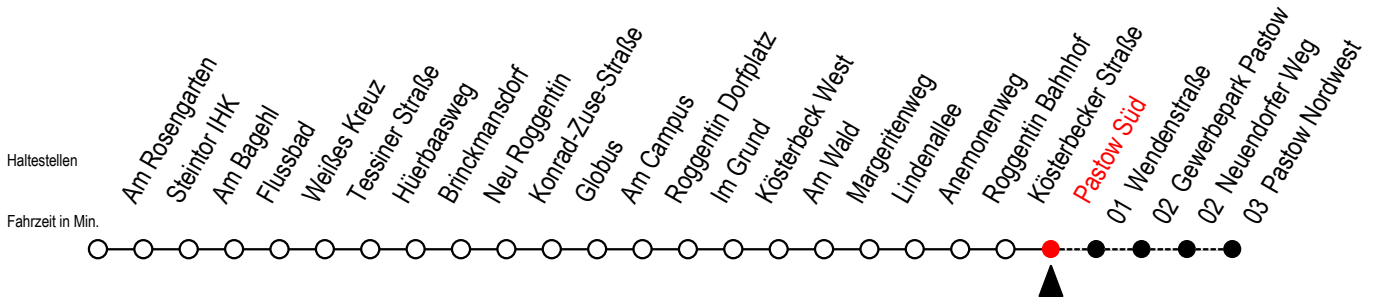

24 Pastow Süd

Gültig ab 20.10.2023

Alle Angaben ohne Gewähr

Richtung: Pastow Süd - Pastow Nordwest

Uhr Freitag - 20.10.

Uhr Mo. - Fr. ab 23.10.

Uhr Samstag

9	06	9	10	9	08
10	06	10	10	10	08
11	06	11	10	11	08
12	06	12	10	12	16
13	06	13	10	13	16
14	06	14	10	14	16
15	10	15	10	15	16
16	10	16	10	16	16
17	10 50	17	10 50	17	16
18	50	18	50	18	16