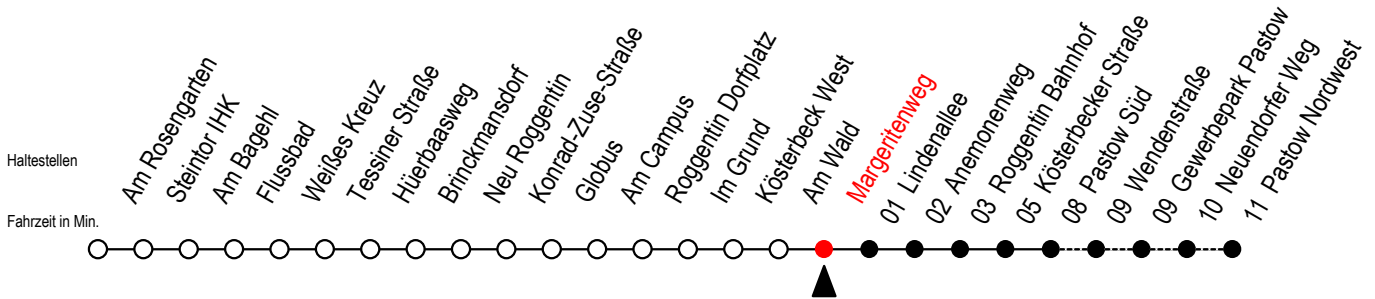

# 24 Margeritenweg

Gültig ab 20.10.2023

Alle Angaben ohne Gewähr

Richtung: Pastow Süd - Pastow Nordwest

vom 20.10. ca. 15 Uhr bis 27.10. kein Halt Lindenallee und Anemonenweg

U = kein Halt Lindenallee und Anemonenweg

P = fährt bis Pastow Süd