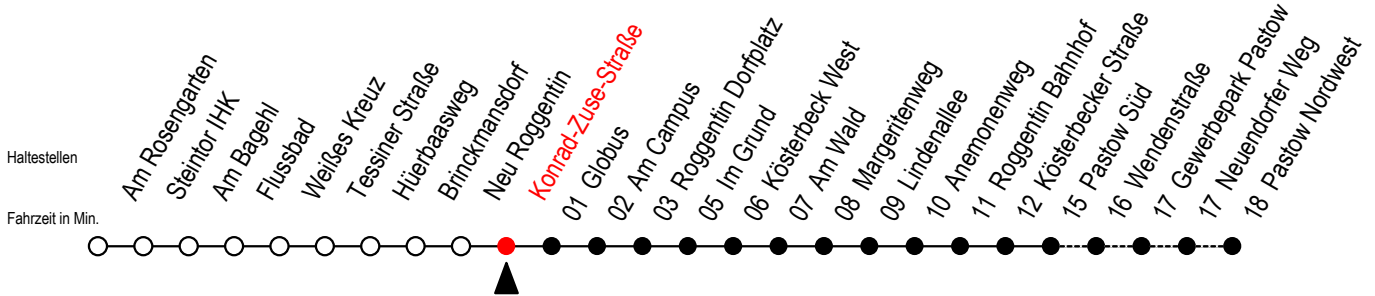

24 Konrad-Zuse-Straße

Gültig ab 20.10.2023

Alle Angaben ohne Gewähr

Richtung: Pastow Süd - Pastow Nordwest

vom 20.10. ca. 15 Uhr bis 27.10. kein Halt Lindenallee und Anemonenweg

Uhr Freitag - 20.10.		Uhr Mo. - Fr. ab 23.10.		Uhr Samstag		Uhr Sonntag - Feiertag	
5	27 ^P 57 ^P	5	27 ^{UP} 57 ^{UP}	5	--	5	--
6	31 ^P 51 ^P	6	31 ^{UP} 51 ^{UP}	6	00 ^{UP} 51 ^{UP}	6	--
7	11 ^P 31 ^P 51 ^P	7	11 ^{UP} 31 ^{UP} 51 ^{UP}	7	51 ^{UP}	7	--
8	11 ^P 31 ^P 51	8	11 ^{UP} 31 ^{UP} 51	8	51	8	00 ^{UP} 51 ^{UP}
9	11 ^P 31 ^P 51	9	11 ^{UP} 31 ^{UP} 51	9	51	9	51 ^{UP}
10	11 ^P 31 ^P 51	10	11 ^{UP} 31 ^{UP} 51	10	51	10	51 ^{UP}
11	11 ^P 31 ^P 51	11	11 ^{UP} 31 ^{UP} 51	11	59	11	51 ^{UP}
12	11 ^P 31 ^P 51	12	11 ^{UP} 31 ^{UP} 51	12	59	12	51 ^{UP}
13	11 ^P 31 ^P 51	13	11 ^{UP} 31 ^{UP} 51	13	59	13	51 ^{UP}
14	11 ^P 31 ^P 51	14	11 ^{UP} 31 ^{UP} 51	14	59	14	51 ^{UP}
15	11 ^{UP} 31 ^{UP} 51	15	11 ^{UP} 31 ^{UP} 51	15	59	15	51 ^{UP}
16	11 ^{UP} 31 ^{UP} 51	16	11 ^{UP} 31 ^{UP} 51	16	59	16	51 ^{UP}
17	11 ^{UP} 31 51 ^{UP}	17	11 ^{UP} 31 51 ^{UP}	17	59	17	51 ^{UP}
18	11 ^{UP} 31 51 ^{UP}	18	11 ^{UP} 31 51 ^{UP}	18	51 ^{UP}	18	51 ^{UP}
19	11 ^{UP} 31 ^{UP} 59 ^{UP}	19	11 ^{UP} 31 ^{UP} 59 ^{UP}	19	51 ^{UP}	19	51 ^{UP}
20	29 ^{UP} 59 ^{UP}	20	29 ^{UP} 59 ^{UP}	20	51 ^{UP}	20	51 ^{UP}
21	51 ^{UP}	21	51 ^{UP}	21	51 ^{UP}	21	51 ^{UP}
22	51 ^{UP}	22	51 ^{UP}	22	51 ^{UP}	22	51 ^{UP}
23	51 ^{UP}	23	51 ^{UP}	23	51 ^{UP}	23	51 ^{UP}

U = kein Halt Lindenallee und Anemonenweg

P = fährt bis Pastow Süd