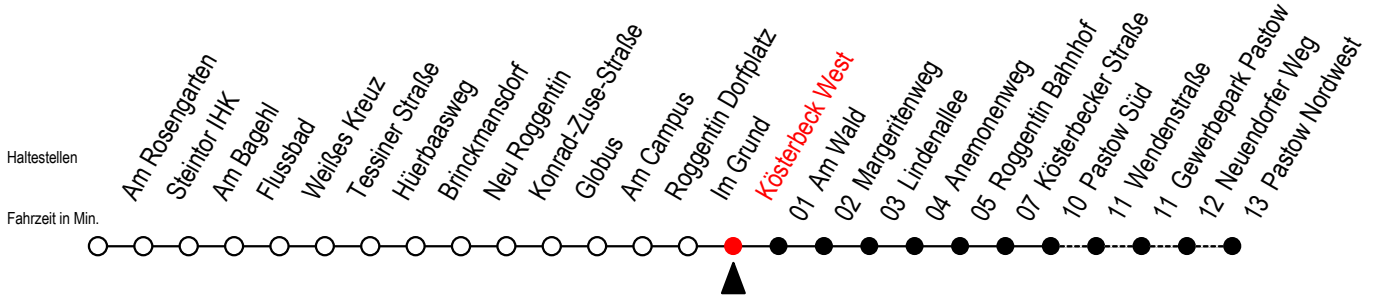

24 Kösterbeck West

Gültig ab 20.10.2023

Alle Angaben ohne Gewähr

Richtung: Pastow Süd - Pastow Nordwest

vom 20.10. ca. 15 Uhr bis 27.10. kein Halt Lindenallee und Anemonenweg

Uhr Freitag - 20.10.		Uhr Mo. - Fr. ab 23.10.		Uhr Samstag		Uhr Sonntag - Feiertag	
5	32 ^P	5	32 ^{UP}	5	--	5	--
6	02 ^P 37 ^P 57 ^P	6	02 ^{UP} 37 ^{UP} 57 ^{UP}	6	05 ^{UP} 56 ^{UP}	6	--
7	17 ^P 37 ^P 57 ^P	7	17 ^{UP} 37 ^{UP} 57 ^{UP}	7	56 ^{UP}	7	--
8	17 ^P 37 ^P 57	8	17 ^{UP} 37 ^{UP} 57	8	56	8	05 ^{UP} 56 ^{UP}
9	17 ^P 37 ^P 57	9	17 ^{UP} 37 ^{UP} 57	9	56	9	56 ^{UP}
10	17 ^P 37 ^P 57	10	17 ^{UP} 37 ^{UP} 57	10	56	10	56 ^{UP}
11	17 ^P 37 ^P 57	11	17 ^{UP} 37 ^{UP} 57	11	--	11	56 ^{UP}
12	17 ^P 37 ^P 57	12	17 ^{UP} 37 ^{UP} 57	12	04	12	56 ^{UP}
13	17 ^P 37 ^P 57	13	17 ^{UP} 37 ^{UP} 57	13	04	13	56 ^{UP}
14	17 ^P 37 ^P 57	14	17 ^{UP} 37 ^{UP} 57	14	04	14	56 ^{UP}
15	17 ^{UP} 37 ^{UP} 57	15	17 ^{UP} 37 ^{UP} 57	15	04	15	56 ^{UP}
16	17 ^{UP} 37 ^{UP} 57	16	17 ^{UP} 37 ^{UP} 57	16	04	16	56 ^{UP}
17	17 ^{UP} 37 57 ^{UP}	17	17 ^{UP} 37 57 ^{UP}	17	04	17	56 ^{UP}
18	17 ^{UP} 37 57 ^{UP}	18	17 ^{UP} 37 57 ^{UP}	18	04 56 ^{UP}	18	56 ^{UP}
19	17 ^{UP} 37 ^{UP}	19	17 ^{UP} 37 ^{UP}	19	56 ^{UP}	19	56 ^{UP}
20	04 ^{UP} 34 ^{UP}	20	04 ^{UP} 34 ^{UP}	20	56 ^{UP}	20	56 ^{UP}
21	04 ^{UP} 56 ^{UP}	21	04 ^{UP} 56 ^{UP}	21	56 ^{UP}	21	56 ^{UP}
22	56 ^{UP}	22	56 ^{UP}	22	56 ^{UP}	22	56 ^{UP}
23	56 ^{UP}	23	56 ^{UP}	23	56 ^{UP}	23	56 ^{UP}

U = kein Halt Lindenallee und Anemonenweg

P = fährt bis Pastow Süd