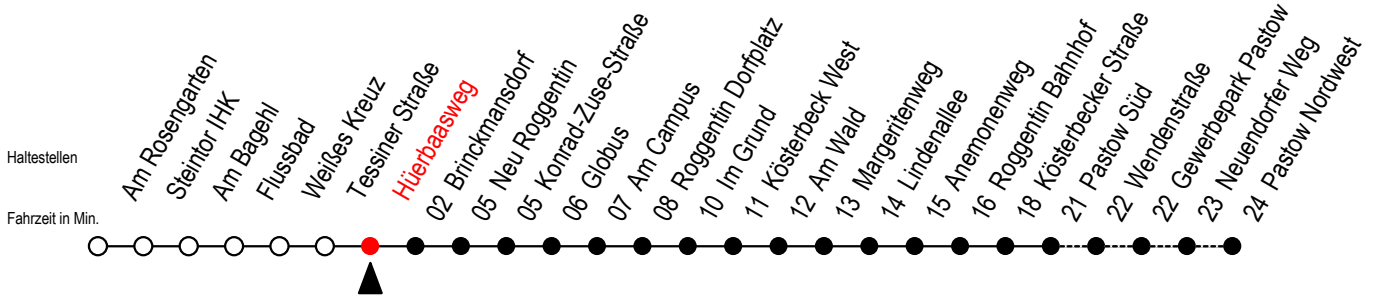

24 Hürbaasweg

Gültig ab 20.10.2023

Alle Angaben ohne Gewähr

Richtung: Pastow Süd - Pastow Nordwest

vom 20.10. ca. 15 Uhr bis 27.10. kein Halt Lindenallee und Anemonenweg

Uhr Freitag - 20.10.

Uhr Mo. - Fr. ab 23.10.

Uhr Samstag

6	25 ^P 45 ^P	6	25 ^{UP} 45 ^{UP}	6	--
7	05 ^P 25 ^P 45 ^P	7	05 ^{UP} 25 ^{UP} 45 ^{UP}	7	--
8	05 ^P 25 ^P 45	8	05 ^{UP} 25 ^{UP} 45	8	--
9	05 ^P 25 ^P 45	9	05 ^{UP} 25 ^{UP} 45	9	--
10	05 ^P 25 ^P 45	10	05 ^{UP} 25 ^{UP} 45	10	--
11	05 ^P 25 ^P 45	11	05 ^{UP} 25 ^{UP} 45	11	54
12	05 ^P 25 ^P 45	12	05 ^{UP} 25 ^{UP} 45	12	54
13	05 ^P 25 ^P 45	13	05 ^{UP} 25 ^{UP} 45	13	54
14	05 ^P 25 ^P 45	14	05 ^{UP} 25 ^{UP} 45	14	54
15	05 ^{UP} 25 ^{UP} 45	15	05 ^{UP} 25 ^{UP} 45	15	54
16	05 ^{UP} 25 ^{UP} 45	16	05 ^{UP} 25 ^{UP} 45	16	54
17	05 ^{UP} 25 45 ^{UP}	17	05 ^{UP} 25 45 ^{UP}	17	54
18	05 ^{UP} 25 45 ^{UP}	18	05 ^{UP} 25 45 ^{UP}	18	--
19	05 ^{UP} 25 ^{UP} 54 ^{UP}	19	05 ^{UP} 25 ^{UP} 54 ^{UP}	19	--
20	24 ^{UP} 54 ^{UP}	20	24 ^{UP} 54 ^{UP}	20	--

U = kein Halt Lindenallee und Anemonenweg

P = fährt bis Pastow Süd