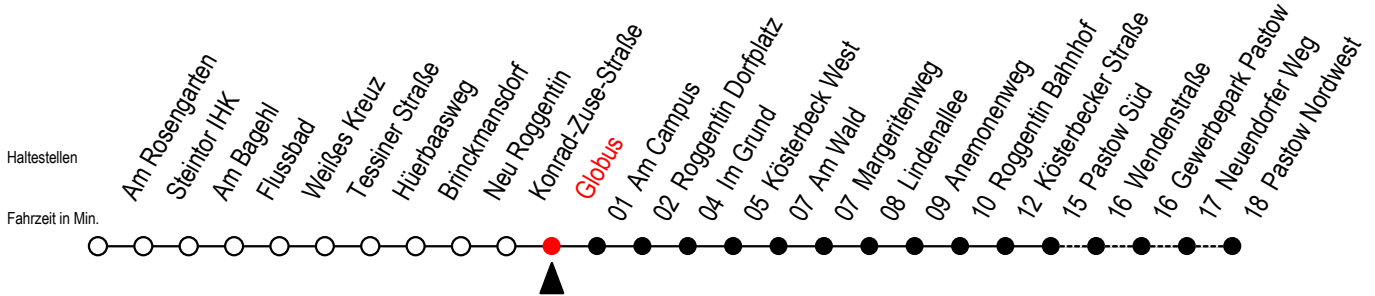

24 Globus

Gültig ab 20.10.2023

Alle Angaben ohne Gewähr

Richtung: Pastow Süd - Pastow Nordwest

vom 20.10. ca. 15 Uhr bis 27.10. kein Halt Lindenallee und Anemonenweg

| Uhr Freitag - 20.10. | | Uhr Mo. - Fr. ab 23.10. | | Uhr Samstag | | Uhr Sonntag - Feiertag | |
|----------------------|--|-------------------------|--|-------------|-----------------------------------|------------------------|-----------------------------------|
| 5 | 27 ^P 57 ^P | 5 | 27 ^{UP} 57 ^{UP} | 5 | -- | 5 | -- |
| 6 | 31 ^P 51 ^P | 6 | 31 ^{UP} 51 ^{UP} | 6 | 01 ^{UP} 51 ^{UP} | 6 | -- |
| 7 | 11 ^P 31 ^P 51 ^P | 7 | 11 ^{UP} 31 ^{UP} 51 ^{UP} | 7 | 51 ^{UP} | 7 | -- |
| 8 | 11 ^P 31 ^P 51 | 8 | 11 ^{UP} 31 ^{UP} 51 | 8 | 51 | 8 | 01 ^{UP} 51 ^{UP} |
| 9 | 11 ^P 31 ^P 51 | 9 | 11 ^{UP} 31 ^{UP} 51 | 9 | 51 | 9 | 51 ^{UP} |
| 10 | 11 ^P 31 ^P 51 | 10 | 11 ^{UP} 31 ^{UP} 51 | 10 | 51 | 10 | 51 ^{UP} |
| 11 | 11 ^P 31 ^P 51 | 11 | 11 ^{UP} 31 ^{UP} 51 | 11 | 59 | 11 | 51 ^{UP} |
| 12 | 11 ^P 31 ^P 51 | 12 | 11 ^{UP} 31 ^{UP} 51 | 12 | 59 | 12 | 51 ^{UP} |
| 13 | 11 ^P 31 ^P 51 | 13 | 11 ^{UP} 31 ^{UP} 51 | 13 | 59 | 13 | 51 ^{UP} |
| 14 | 11 ^P 31 ^P 51 | 14 | 11 ^{UP} 31 ^{UP} 51 | 14 | 59 | 14 | 51 ^{UP} |
| 15 | 11 ^{UP} 31 ^{UP} 51 | 15 | 11 ^{UP} 31 ^{UP} 51 | 15 | 59 | 15 | 51 ^{UP} |
| 16 | 11 ^{UP} 31 ^{UP} 51 | 16 | 11 ^{UP} 31 ^{UP} 51 | 16 | 59 | 16 | 51 ^{UP} |
| 17 | 11 ^{UP} 31 51 ^{UP} | 17 | 11 ^{UP} 31 51 ^{UP} | 17 | 59 | 17 | 51 ^{UP} |
| 18 | 11 ^{UP} 31 51 ^{UP} | 18 | 11 ^{UP} 31 51 ^{UP} | 18 | 51 ^{UP} | 18 | 51 ^{UP} |
| 19 | 11 ^{UP} 31 ^{UP} 59 ^{UP} | 19 | 11 ^{UP} 31 ^{UP} 59 ^{UP} | 19 | 51 ^{UP} | 19 | 51 ^{UP} |
| 20 | 29 ^{UP} 59 ^{UP} | 20 | 29 ^{UP} 59 ^{UP} | 20 | 51 ^{UP} | 20 | 51 ^{UP} |
| 21 | 51 ^{UP} | 21 | 51 ^{UP} | 21 | 51 ^{UP} | 21 | 51 ^{UP} |
| 22 | 51 ^{UP} | 22 | 51 ^{UP} | 22 | 51 ^{UP} | 22 | 51 ^{UP} |
| 23 | 51 ^{UP} | 23 | 51 ^{UP} | 23 | 51 ^{UP} | 23 | 51 ^{UP} |

U = kein Halt Lindenallee und Anemonenweg

P = fährt bis Pastow Süd