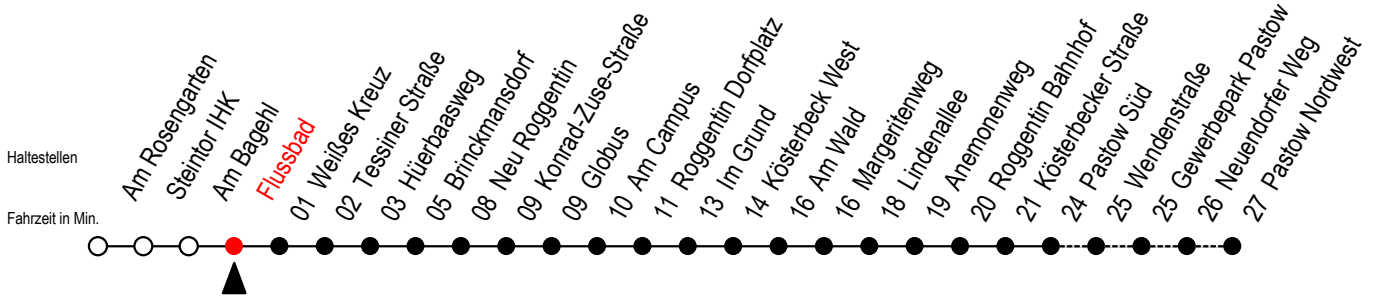

24 Flussbad

Gültig ab 20.10.2023

Alle Angaben ohne Gewähr

Richtung: Pastow Süd - Pastow Nordwest

vom 20.10. ca. 15 Uhr bis 27.10. kein Halt Lindenallee und Anemonenweg

Uhr Freitag - 20.10.

Uhr Mo. - Fr. ab 23.10.

Uhr Samstag

6	22 ^P 42 ^P	6	22 ^{UP} 42 ^{UP}	6	--
7	02 ^P 22 ^P 42 ^P	7	02 ^{UP} 22 ^{UP} 42 ^{UP}	7	--
8	02 ^P 22 ^P 42	8	02 ^{UP} 22 ^{UP} 42	8	--
9	02 ^P 22 ^P 42	9	02 ^{UP} 22 ^{UP} 42	9	--
10	02 ^P 22 ^P 42	10	02 ^{UP} 22 ^{UP} 42	10	--
11	02 ^P 22 ^P 42	11	02 ^{UP} 22 ^{UP} 42	11	50
12	02 ^P 22 ^P 42	12	02 ^{UP} 22 ^{UP} 42	12	50
13	02 ^P 22 ^P 42	13	02 ^{UP} 22 ^{UP} 42	13	50
14	02 ^P 22 ^P 42	14	02 ^{UP} 22 ^{UP} 42	14	50
15	02 ^{UP} 22 ^{UP} 42	15	02 ^{UP} 22 ^{UP} 42	15	50
16	02 ^{UP} 22 ^{UP} 42	16	02 ^{UP} 22 ^{UP} 42	16	50
17	02 ^{UP} 22 42 ^{UP}	17	02 ^{UP} 22 42 ^{UP}	17	50
18	02 ^{UP} 22 42 ^{UP}	18	02 ^{UP} 22 42 ^{UP}	18	--
19	02 ^{UP} 22 ^{UP} 50 ^{UP}	19	02 ^{UP} 22 ^{UP} 50 ^{UP}	19	--
20	20 ^{UP} 50 ^{UP}	20	20 ^{UP} 50 ^{UP}	20	--

U = kein Halt Lindenallee und Anemonenweg

P = fährt bis Pastow Süd