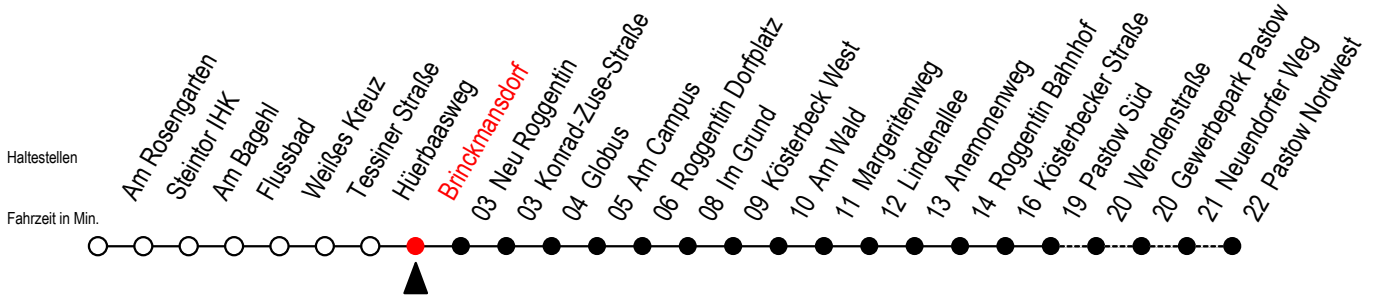

24 Brinckmansdorf

Gültig ab 20.10.2023

Alle Angaben ohne Gewähr

Richtung: Pastow Süd - Pastow Nordwest

vom 20.10. ca. 15 Uhr bis 27.10. kein Halt Lindenallee und Anemonenweg

Uhr Freitag - 20.10.		Uhr Mo. - Fr. ab 23.10.		Uhr Samstag		Uhr Sonntag - Feiertag	
5	24 ^P 54 ^P	5	24 ^{UP} 54 ^{UP}	5	58 ^{UP}	5	--
6	28 ^P 48 ^P	6	28 ^{UP} 48 ^{UP}	6	48 ^{UP}	6	--
7	08 ^P 28 ^P 48 ^P	7	08 ^{UP} 28 ^{UP} 48 ^{UP}	7	48 ^{UP}	7	58 ^{UP}
8	08 ^P 28 ^P 48	8	08 ^{UP} 28 ^{UP} 48	8	48	8	48 ^{UP}
9	08 ^P 28 ^P 48	9	08 ^{UP} 28 ^{UP} 48	9	48	9	48 ^{UP}
10	08 ^P 28 ^P 48	10	08 ^{UP} 28 ^{UP} 48	10	48	10	48 ^{UP}
11	08 ^P 28 ^P 48	11	08 ^{UP} 28 ^{UP} 48	11	56	11	48 ^{UP}
12	08 ^P 28 ^P 48	12	08 ^{UP} 28 ^{UP} 48	12	56	12	48 ^{UP}
13	08 ^P 28 ^P 48	13	08 ^{UP} 28 ^{UP} 48	13	56	13	48 ^{UP}
14	08 ^P 28 ^P 48	14	08 ^{UP} 28 ^{UP} 48	14	56	14	48 ^{UP}
15	08 ^{UP} 28 ^{UP} 48	15	08 ^{UP} 28 ^{UP} 48	15	56	15	48 ^{UP}
16	08 ^{UP} 28 ^{UP} 48	16	08 ^{UP} 28 ^{UP} 48	16	56	16	48 ^{UP}
17	08 ^{UP} 28 48 ^{UP}	17	08 ^{UP} 28 48 ^{UP}	17	56	17	48 ^{UP}
18	08 ^{UP} 28 48 ^{UP}	18	08 ^{UP} 28 48 ^{UP}	18	48 ^{UP}	18	48 ^{UP}
19	08 ^{UP} 28 ^{UP} 56 ^{UP}	19	08 ^{UP} 28 ^{UP} 56 ^{UP}	19	48 ^{UP}	19	48 ^{UP}
20	26 ^{UP} 56 ^{UP}	20	26 ^{UP} 56 ^{UP}	20	48 ^{UP}	20	48 ^{UP}
21	48 ^{UP}	21	48 ^{UP}	21	48 ^{UP}	21	48 ^{UP}
22	48 ^{UP}	22	48 ^{UP}	22	48 ^{UP}	22	48 ^{UP}
23	48 ^{UP}	23	48 ^{UP}	23	48 ^{UP}	23	48 ^{UP}

U = kein Halt Lindenallee und Anemonenweg

P = fährt bis Pastow Süd