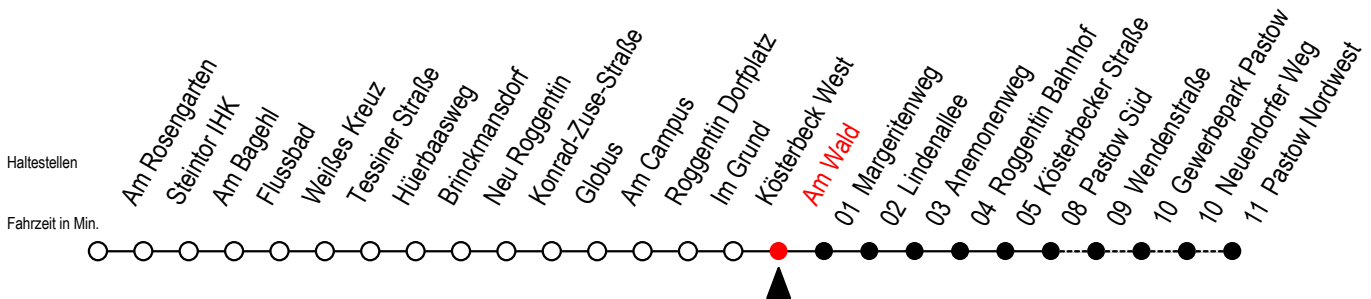

24 Am Wald

Gültig ab 20.10.2023

Alle Angaben ohne Gewähr

Richtung: Pastow Süd - Pastow Nordwest

vom 20.10. ca. 15 Uhr bis 27.10. kein Halt Lindenallee und Anemonenweg

Uhr Freitag - 20.10.		Uhr Mo. - Fr. ab 23.10.		Uhr Samstag		Uhr Sonntag - Feiertag	
5	33 ^P	5	33 ^{UP}	5	--	5	--
6	03 ^P 38 ^P 58 ^P	6	03 ^{UP} 38 ^{UP} 58 ^{UP}	6	06 ^{UP} 57 ^{UP}	6	--
7	18 ^P 38 ^P 58 ^P	7	18 ^{UP} 38 ^{UP} 58 ^{UP}	7	57 ^{UP}	7	--
8	18 ^P 38 ^P 58	8	18 ^{UP} 38 ^{UP} 58	8	57	8	06 ^{UP} 57 ^{UP}
9	18 ^P 38 ^P 58	9	18 ^{UP} 38 ^{UP} 58	9	57	9	57 ^{UP}
10	18 ^P 38 ^P 58	10	18 ^{UP} 38 ^{UP} 58	10	57	10	57 ^{UP}
11	18 ^P 38 ^P 58	11	18 ^{UP} 38 ^{UP} 58	11	--	11	57 ^{UP}
12	18 ^P 38 ^P 58	12	18 ^{UP} 38 ^{UP} 58	12	05	12	57 ^{UP}
13	18 ^P 38 ^P 58	13	18 ^{UP} 38 ^{UP} 58	13	05	13	57 ^{UP}
14	18 ^P 38 ^P 58	14	18 ^{UP} 38 ^{UP} 58	14	05	14	57 ^{UP}
15	18 ^{UP} 38 ^{UP} 58	15	18 ^{UP} 38 ^{UP} 58	15	05	15	57 ^{UP}
16	18 ^{UP} 38 ^{UP} 58	16	18 ^{UP} 38 ^{UP} 58	16	05	16	57 ^{UP}
17	18 ^{UP} 38 58 ^{UP}	17	18 ^{UP} 38 58 ^{UP}	17	05	17	57 ^{UP}
18	18 ^{UP} 38 58 ^{UP}	18	18 ^{UP} 38 58 ^{UP}	18	05 57 ^{UP}	18	57 ^{UP}
19	18 ^{UP} 38 ^{UP}	19	18 ^{UP} 38 ^{UP}	19	57 ^{UP}	19	57 ^{UP}
20	05 ^{UP} 35 ^{UP}	20	05 ^{UP} 35 ^{UP}	20	57 ^{UP}	20	57 ^{UP}
21	05 ^{UP} 57 ^{UP}	21	05 ^{UP} 57 ^{UP}	21	57 ^{UP}	21	57 ^{UP}
22	57 ^{UP}	22	57 ^{UP}	22	57 ^{UP}	22	57 ^{UP}
23	57 ^{UP}	23	57 ^{UP}	23	57 ^{UP}	23	57 ^{UP}

U = kein Halt Lindenallee und Anemonenweg

P = fährt bis Pastow Süd