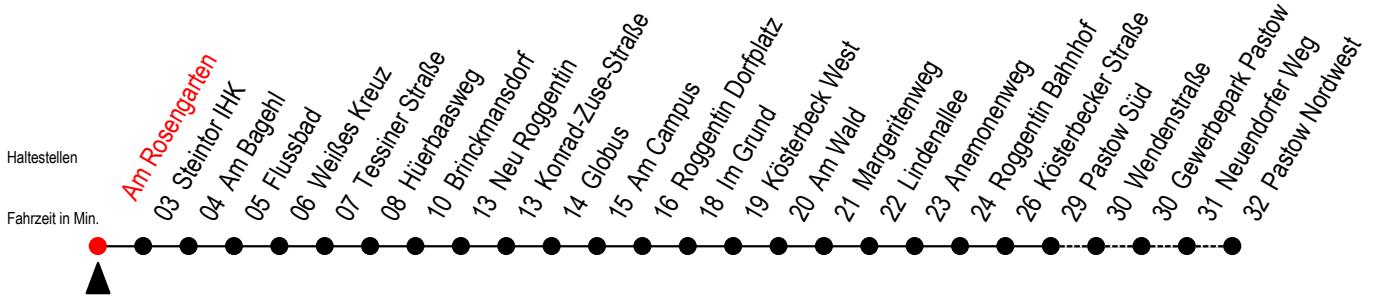

24 Am Rosengarten

Gültig ab 20.10.2023

Alle Angaben ohne Gewähr

Richtung: Pastow Süd - Pastow Nordwest

vom 20.10. ca. 15 Uhr bis 27.10. kein Halt Lindenallee und Anemonenweg

Uhr Freitag - 20.10.

Uhr Mo. - Fr. ab 23.10.

Uhr Samstag

6	14 ^P 34 ^P 54 ^P	6	14 ^{UP} 34 ^{UP} 54 ^{UP}	6	--
7	14 ^P 34 ^P 54 ^P	7	14 ^{UP} 34 ^{UP} 54 ^{UP}	7	--
8	14 ^P 34 54 ^P	8	14 ^{UP} 34 54 ^{UP}	8	--
9	14 ^P 34 54 ^P	9	14 ^{UP} 34 54 ^{UP}	9	--
10	14 ^P 34 54 ^P	10	14 ^{UP} 34 54 ^{UP}	10	--
11	14 ^P 34 54 ^P	11	14 ^{UP} 34 54 ^{UP}	11	43
12	14 ^P 34 54 ^P	12	14 ^{UP} 34 54 ^{UP}	12	43
13	14 ^P 34 54 ^P	13	14 ^{UP} 34 54 ^{UP}	13	43
14	14 ^P 34 54 ^{UP}	14	14 ^{UP} 34 54 ^{UP}	14	43
15	14 ^{UP} 34 54 ^{UP}	15	14 ^{UP} 34 54 ^{UP}	15	43
16	14 ^{UP} 34 54 ^{UP}	16	14 ^{UP} 34 54 ^{UP}	16	43
17	14 34 ^{UP} 54 ^{UP}	17	14 34 ^{UP} 54 ^{UP}	17	43
18	14 34 ^{UP} 54 ^{UP}	18	14 34 ^{UP} 54 ^{UP}	18	--
19	14 ^{UP} 43 ^{UP}	19	14 ^{UP} 43 ^{UP}	19	--
20	13 ^{UP} 43 ^{UP}	20	13 ^{UP} 43 ^{UP}	20	--

U = kein Halt Lindenallee und Anemonenweg

P = fährt bis Pastow Süd