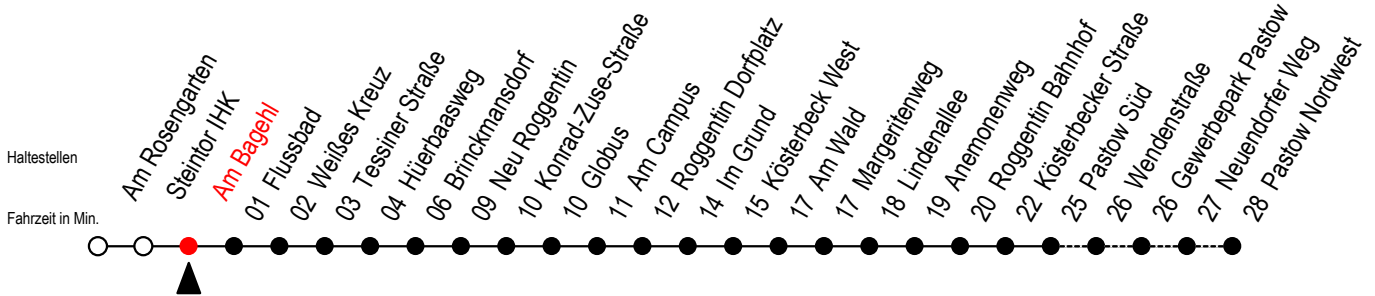

24 Am Bagehl

Gültig ab 20.10.2023

Alle Angaben ohne Gewähr

Richtung: Pastow Süd - Pastow Nordwest

vom 20.10. ca. 15 Uhr bis 27.10. kein Halt Lindenallee und Anemonenweg

Uhr Freitag - 20.10.

Uhr Mo. - Fr. ab 23.10.

Uhr Samstag

6	21 ^P 41 ^P	6	21 ^{UP} 41 ^{UP}	6	--
7	01 ^P 21 ^P 41 ^P	7	01 ^{UP} 21 ^{UP} 41 ^{UP}	7	--
8	01 ^P 21 ^P 41	8	01 ^{UP} 21 ^{UP} 41	8	--
9	01 ^P 21 ^P 41	9	01 ^{UP} 21 ^{UP} 41	9	--
10	01 ^P 21 ^P 41	10	01 ^{UP} 21 ^{UP} 41	10	--
11	01 ^P 21 ^P 41	11	01 ^{UP} 21 ^{UP} 41	11	50
12	01 ^P 21 ^P 41	12	01 ^{UP} 21 ^{UP} 41	12	50
13	01 ^P 21 ^P 41	13	01 ^{UP} 21 ^{UP} 41	13	50
14	01 ^P 21 ^P 41	14	01 ^{UP} 21 ^{UP} 41	14	50
15	01 ^{UP} 21 ^{UP} 41	15	01 ^{UP} 21 ^{UP} 41	15	50
16	01 ^{UP} 21 ^{UP} 41	16	01 ^{UP} 21 ^{UP} 41	16	50
17	01 ^{UP} 21 41 ^{UP}	17	01 ^{UP} 21 41 ^{UP}	17	50
18	01 ^{UP} 21 41 ^{UP}	18	01 ^{UP} 21 41 ^{UP}	18	--
19	01 ^{UP} 21 ^{UP} 50 ^{UP}	19	01 ^{UP} 21 ^{UP} 50 ^{UP}	19	--
20	20 ^{UP} 50 ^{UP}	20	20 ^{UP} 50 ^{UP}	20	--

U = kein Halt Lindenallee und Anemonenweg

P = fährt bis Pastow Süd