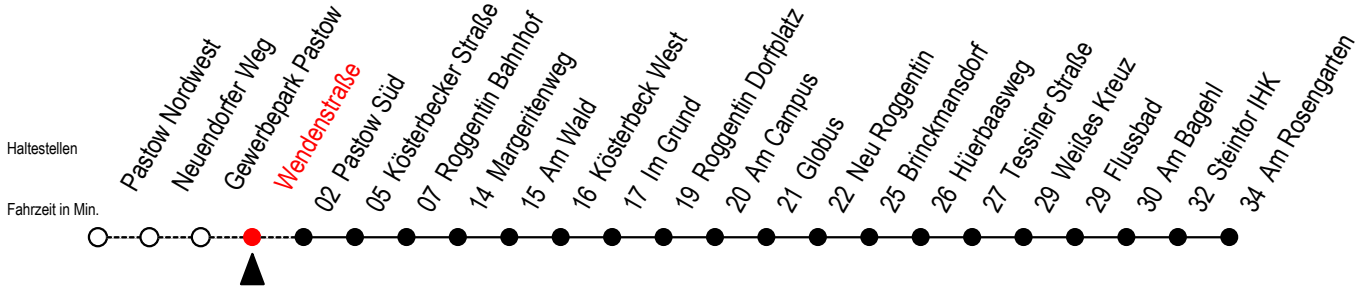

24 Wendenstraße

Gültig ab 20.10.2023

Alle Angaben ohne Gewähr

Richtung: Am Rosengarten - Steintor IHK

vom 20.10. ca. 15 Uhr bis 27.10. kein Halt Anemonenweg und Lindenallee

Uhr Freitag - 20.10.

Uhr Mo. - Fr. ab 23.10.

U = kein Halt Anemonenweg und Lindenallee

B = fährt bis Brinckmansdorf - Umstieg zur Li. 23 Ri. Hbf.- Nord