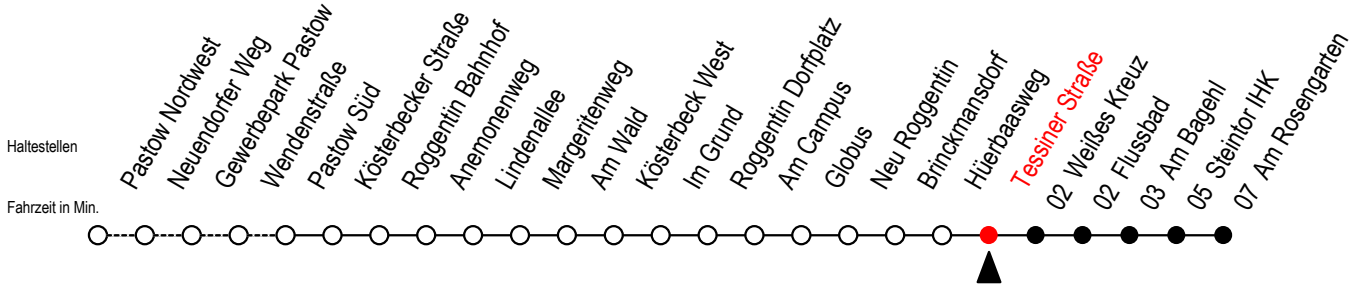

24 Tessiner Straße

Gültig ab 28.08.2023

Alle Angaben ohne Gewähr

Richtung: Am Rosengarten - Steintor IHK

Bitte beachten Sie auch die Linien 22 und 23

Uhr Montag - Freitag

6	07	27	47
7	07	27	47
8	07	27	47
9	07	27	47
10	07	27	47
11	07	27	47
12	07	27	47
13	07	27	47
14	07	27	47
15	07	27	47
16	07	27	47
17	07	27	47
18	07	32	
19	02	32	
20	02	32	
21	02		

Uhr Samstag

6	--
7	--
8	--
9	--
10	--
11	32
12	32
13	32
14	32
15	32
16	32
17	32
18	32
19	--
20	--
21	--