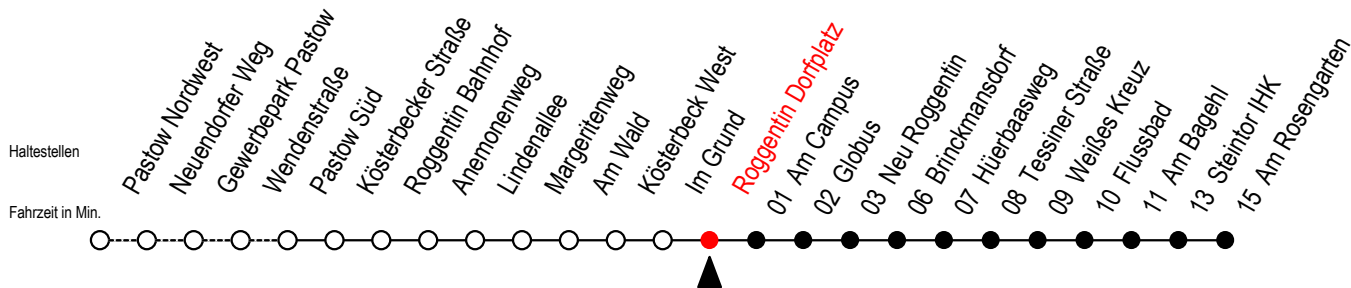

24 Roggentin Dorfplatz

Gültig ab 28.08.2023

Alle Angaben ohne Gewähr

Richtung: Am Rosengarten - Steintor IHK

Uhr Montag - Freitag

Uhr Samstag

Uhr Sonntag - Feiertag

| | | | | | |
|-----------|--------------------|-----------|-----------------|-----------|-----------------|
| 5 | 27 ^B 59 | 5 | 32 ^B | 5 | -- |
| 6 | 19 39 59 | 6 | 32 ^B | 6 | -- |
| 7 | 19 39 59 | 7 | 32 ^B | 7 | 32 ^B |
| 8 | 19 39 59 | 8 | 32 ^B | 8 | 32 ^B |
| 9 | 19 39 59 | 9 | 32 ^B | 9 | 32 ^B |
| 10 | 19 39 59 | 10 | 32 ^B | 10 | 32 ^B |
| 11 | 19 39 59 | 11 | 24 | 11 | 32 ^B |
| 12 | 19 39 59 | 12 | 24 | 12 | 32 ^B |
| 13 | 19 39 59 | 13 | 24 | 13 | 32 ^B |
| 14 | 19 39 59 | 14 | 24 | 14 | 32 ^B |
| 15 | 19 39 59 | 15 | 24 | 15 | 32 ^B |
| 16 | 19 39 59 | 16 | 24 | 16 | 32 ^B |
| 17 | 19 39 59 | 17 | 24 | 17 | 32 ^B |
| 18 | 24 54 | 18 | 24 | 18 | 32 ^B |
| 19 | 24 54 | 19 | 32 ^B | 19 | 32 ^B |
| 20 | 24 54 | 20 | 32 ^B | 20 | 32 ^B |
| 21 | 32 ^B | 21 | 32 ^B | 21 | 32 ^B |
| 22 | 32 ^B | 22 | 32 ^B | 22 | 32 ^B |
| 23 | 32 ^B | 23 | 32 ^B | 23 | 32 ^B |

B = fährt bis Brinckmansdorf - Anschluss zur Li. 23 in Richtung Hauptbahnhof Nord