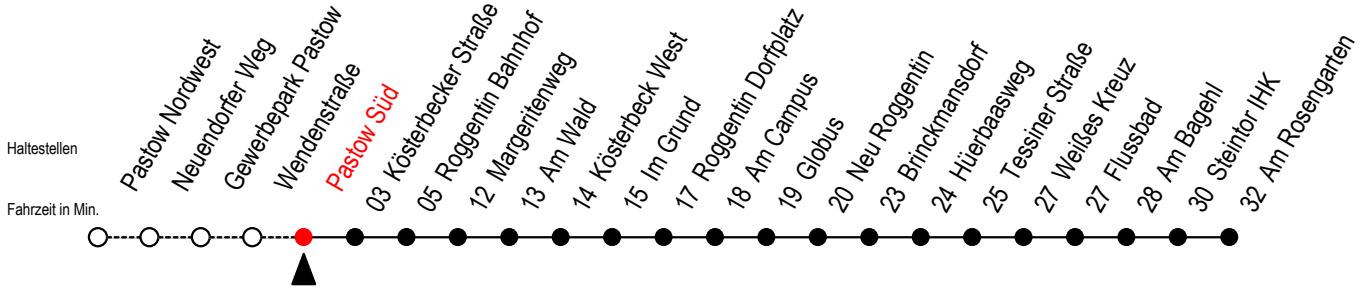

24 Pastow Süd

Gültig ab 20.10.2023

Alle Angaben ohne Gewähr

Richtung: Am Rosengarten - Steintor IHK

vom 20.10. ca. 15 Uhr bis 27.10. kein Halt Anemonenweg und Lindenallee

Uhr Freitag - 20.10.		Uhr Mo. - Fr. ab 23.10.		Uhr Samstag		Uhr Sonntag - Feiertag	
5	15^B 45	5	11^{UB} 41^U	5	18^{UB}	5	--
6	05 25 45	6	01^U 21^U 41^U	6	18^{UB}	6	--
7	05 25 45	7	01^U 21^U 41^U	7	16^{UB}	7	18^{UB}
8	05 25 45	8	01^U 21^U 41^U	8	16^{UB}	8	18^{UB}
9	05 25 45	9	01^U 21^U 41^U	9	16^{UB}	9	16^{UB}
10	05 25 45	10	01^U 21^U 41^U	10	16^{UB}	10	16^{UB}
11	05 25 45	11	01^U 21^U 41^U	11	08^U	11	16^{UB}
12	05 25 45	12	01^U 21^U 41^U	12	08^U	12	16^{UB}
13	05 25 45	13	01^U 21^U 41^U	13	08^U	13	16^{UB}
14	05 25 45	14	01^U 21^U 41^U	14	08^U	14	16^{UB}
15	01^U 21^U 41^U	15	01^U 21^U 41^U	15	08^U	15	16^{UB}
16	01^U 21^U 41^U	16	01^U 21^U 41^U	16	08^U	16	16^{UB}
17	01^U 21^U 41^U	17	01^U 21^U 41^U	17	08^U	17	16^{UB}
18	08^U 38^U	18	08^U 38^U	18	08^U	18	16^{UB}
19	08^U 38^U	19	08^U 38^U	19	16^{UB}	19	16^{UB}
20	08^U 38^U	20	08^U 38^U	20	16^{UB}	20	16^{UB}
21	16^{UB}	21	16^{UB}	21	16^{UB}	21	16^{UB}
22	16^{UB}	22	16^{UB}	22	16^{UB}	22	16^{UB}
23	16^{UB}	23	16^{UB}	23	16^{UB}	23	16^{UB}

U = kein Halt Anemonenweg und Lindenallee

B = fährt bis Brinckmansdorf - Umstieg zur Li. 23 Ri. Hbf.- Nord