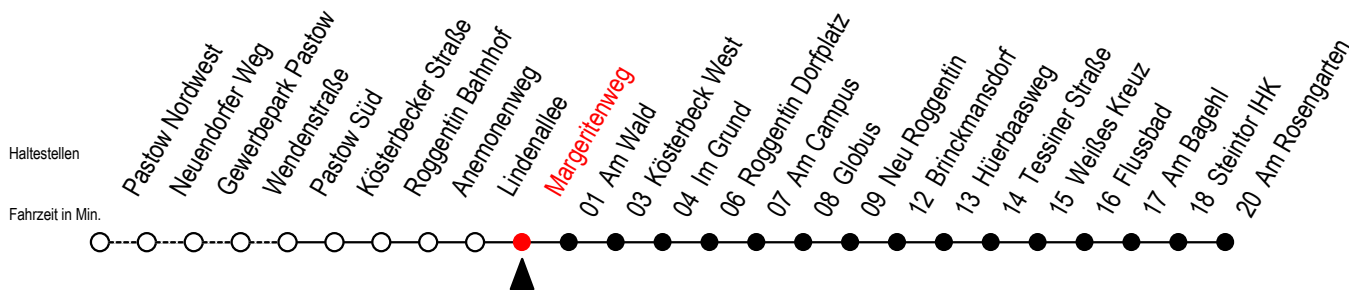

24 Margeritenweg

Gültig ab 28.08.2023

Alle Angaben ohne Gewähr

Richtung: Am Rosengarten - Steintor IHK

Uhr Montag - Freitag

Uhr Samstag

Uhr Sonntag - Feiertag

5	22 ^B	53	5	27 ^B	5	--	
6	13	33	53	6	27 ^B	6	--
7	13	33	53	7	27 ^B	7	27 ^B
8	13	33	53	8	27 ^B	8	27 ^B
9	13	33	53	9	27 ^B	9	27 ^B
10	13	33	53	10	27 ^B	10	27 ^B
11	13	33	53	11	19	11	27 ^B
12	13	33	53	12	19	12	27 ^B
13	13	33	53	13	19	13	27 ^B
14	13	33	53	14	19	14	27 ^B
15	13	33	53	15	19	15	27 ^B
16	13	33	53	16	19	16	27 ^B
17	13	33	53	17	19	17	27 ^B
18	19	49		18	19	18	27 ^B
19	19	49		19	27 ^B	19	27 ^B
20	19	49		20	27 ^B	20	27 ^B
21	27 ^B			21	27 ^B	21	27 ^B
22	27 ^B			22	27 ^B	22	27 ^B
23	27 ^B			23	27 ^B	23	27 ^B

B = fährt bis Brinckmansdorf - Anschluss zur Li. 23 in Richtung Hauptbahnhof Nord