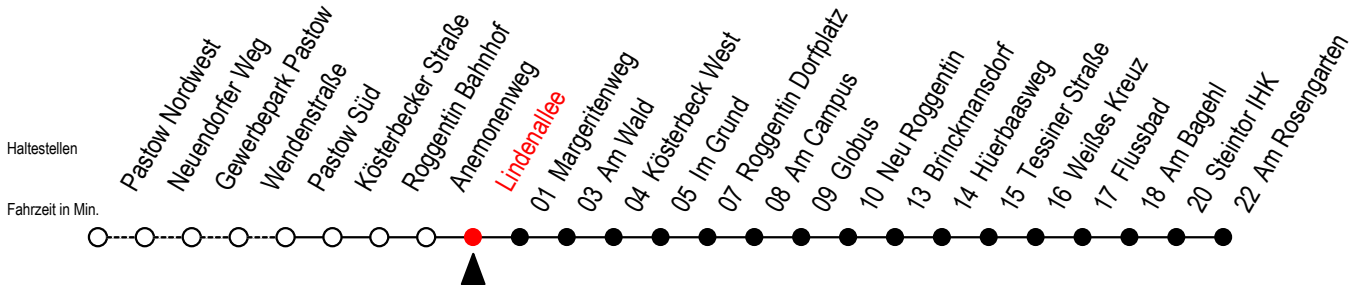

# 24 Lindenallee

Gültig ab 20.10.2023

Alle Angaben ohne Gewähr

Richtung: Am Rosengarten - Steintor IHK

vom 20.10. ca. 15 Uhr bis 27.10. kein Halt Anemonenweg und Lindenallee

## Uhr Freitag - 20.10.

<b>5</b>	21 <sup>B</sup>	52	
<b>6</b>	12	32	52
<b>7</b>	12	32	52
<b>8</b>	12	32	52
<b>9</b>	12	32	52
<b>10</b>	12	32	52
<b>11</b>	12	32	52
<b>12</b>	12	32	52
<b>13</b>	12	32	52
<b>14</b>	12	32	52

**B** = fährt bis Brinckmansdorf - Umstieg zur Li. 23 Ri. Hbf.- Nord