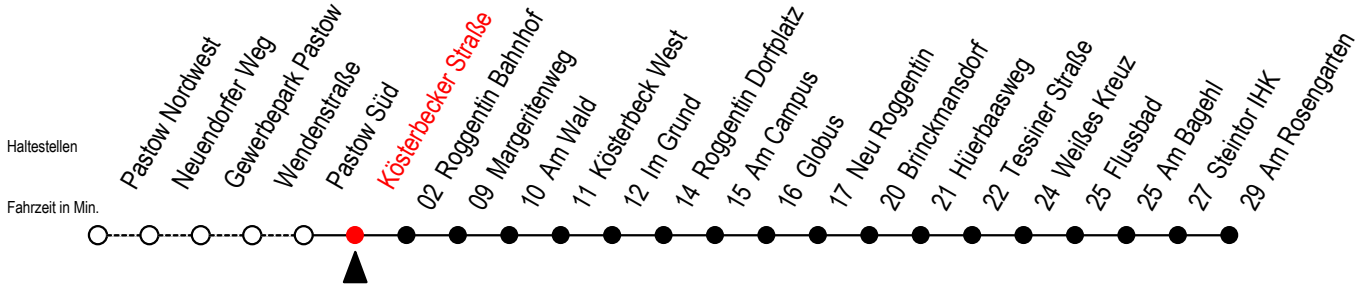

24 Kösterbecker Straße

Gültig ab 20.10.2023

Alle Angaben ohne Gewähr

Richtung: Am Rosengarten - Steintor IHK

vom 20.10. ca. 15 Uhr bis 27.10. kein Halt Anemonenweg und Lindenallee

Uhr Freitag - 20.10.		Uhr Mo. - Fr. ab 23.10.		Uhr Samstag		Uhr Sonntag - Feiertag	
5	17^B 48	5	13^{UB} 44^U	5	20^{UB}	5	--
6	08 28 48	6	04^U 24^U 44^U	6	20^{UB}	6	--
7	08 28 48	7	04^U 24^U 44^U	7	18^{UB}	7	20^{UB}
8	08 28 48	8	04^U 24^U 44^U	8	18^{UB}	8	20^{UB}
9	08 28 48	9	04^U 24^U 44^U	9	18^{UB}	9	18^{UB}
10	08 28 48	10	04^U 24^U 44^U	10	18^{UB}	10	18^{UB}
11	08 28 48	11	04^U 24^U 44^U	11	11^U	11	18^{UB}
12	08 28 48	12	04^U 24^U 44^U	12	11^U	12	18^{UB}
13	08 28 48	13	04^U 24^U 44^U	13	11^U	13	18^{UB}
14	08 28 48	14	04^U 24^U 44^U	14	11^U	14	18^{UB}
15	04^U 24^U 44^U	15	04^U 24^U 44^U	15	11^U	15	18^{UB}
16	04^U 24^U 44^U	16	04^U 24^U 44^U	16	11^U	16	18^{UB}
17	04^U 24^U 44^U	17	04^U 24^U 44^U	17	11^U	17	18^{UB}
18	11^U 41^U	18	11^U 41^U	18	11^U	18	18^{UB}
19	11^U 41^U	19	11^U 41^U	19	18^{UB}	19	18^{UB}
20	11^U 41^U	20	11^U 41^U	20	18^{UB}	20	18^{UB}
21	18^{UB}	21	18^{UB}	21	18^{UB}	21	18^{UB}
22	18^{UB}	22	18^{UB}	22	18^{UB}	22	18^{UB}
23	18^{UB}	23	18^{UB}	23	18^{UB}	23	18^{UB}

U = kein Halt Anemonenweg und Lindenallee

B = fährt bis Brinckmansdorf - Umstieg zur Li. 23 Ri. Hbf.- Nord