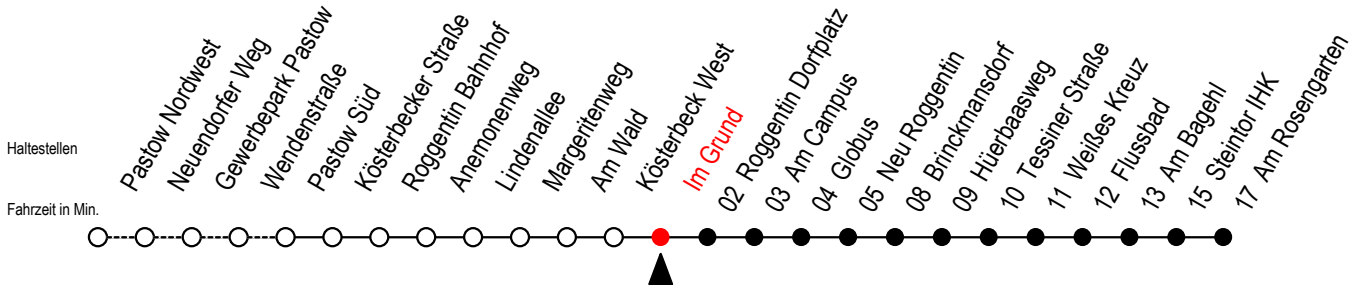

24 Im Grund

Gültig ab 28.08.2023

Alle Angaben ohne Gewähr

Richtung: Am Rosengarten - Steintor IHK

Uhr Montag - Freitag

Uhr Samstag

Uhr Sonntag - Feiertag

5	25 ^B 57	5	30 ^B	5	--
6	17 37 57	6	30 ^B	6	--
7	17 37 57	7	30 ^B	7	30 ^B
8	17 37 57	8	30 ^B	8	30 ^B
9	17 37 57	9	30 ^B	9	30 ^B
10	17 37 57	10	30 ^B	10	30 ^B
11	17 37 57	11	23	11	30 ^B
12	17 37 57	12	23	12	30 ^B
13	17 37 57	13	23	13	30 ^B
14	17 37 57	14	23	14	30 ^B
15	17 37 57	15	23	15	30 ^B
16	17 37 57	16	23	16	30 ^B
17	17 37 57	17	23	17	30 ^B
18	23 53	18	23	18	30 ^B
19	23 53	19	30 ^B	19	30 ^B
20	23 53	20	30 ^B	20	30 ^B
21	30 ^B	21	30 ^B	21	30 ^B
22	30 ^B	22	30 ^B	22	30 ^B
23	30 ^B	23	30 ^B	23	30 ^B

B = fährt bis Brinckmansdorf - Anschluss zur Li. 23 in Richtung Hauptbahnhof Nord