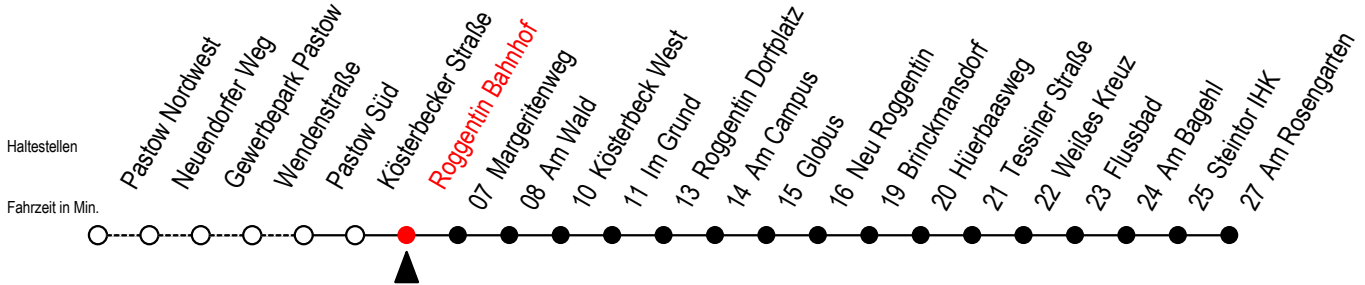

24 Roggentin Bahnhof

Gültig ab 20.10.2023

Alle Angaben ohne Gewähr

Richtung: Am Rosengarten - Steintor IHK

vom 20.10. ca. 15 Uhr bis 27.10. kein Halt Anemonenweg und Lindenallee

Uhr Freitag - 20.10.		Uhr Mo. - Fr. ab 23.10.		Uhr Samstag		Uhr Sonntag - Feiertag	
5	19 ^B 50	5	15 ^{UB} 46 ^U	5	21 ^{UB}	5	--
6	10 30 50	6	06 ^U 26 ^U 46 ^U	6	21 ^{UB}	6	--
7	10 30 50	7	06 ^U 26 ^U 46 ^U	7	20 ^{UB}	7	21 ^{UB}
8	10 30 50	8	06 ^U 26 ^U 46 ^U	8	20 ^{UB}	8	21 ^{UB}
9	10 30 50	9	06 ^U 26 ^U 46 ^U	9	20 ^{UB}	9	20 ^{UB}
10	10 30 50	10	06 ^U 26 ^U 46 ^U	10	20 ^{UB}	10	20 ^{UB}
11	10 30 50	11	06 ^U 26 ^U 46 ^U	11	12 ^U	11	20 ^{UB}
12	10 30 50	12	06 ^U 26 ^U 46 ^U	12	12 ^U	12	20 ^{UB}
13	10 30 50	13	06 ^U 26 ^U 46 ^U	13	12 ^U	13	20 ^{UB}
14	10 30 50	14	06 ^U 26 ^U 46 ^U	14	12 ^U	14	20 ^{UB}
15	06 ^U 26 ^U 46 ^U	15	06 ^U 26 ^U 46 ^U	15	12 ^U	15	20 ^{UB}
16	06 ^U 26 ^U 46 ^U	16	06 ^U 26 ^U 46 ^U	16	12 ^U	16	20 ^{UB}
17	06 ^U 26 ^U 46 ^U	17	06 ^U 26 ^U 46 ^U	17	12 ^U	17	20 ^{UB}
18	12 ^U 42 ^U	18	12 ^U 42 ^U	18	12 ^U	18	20 ^{UB}
19	12 ^U 42 ^U	19	12 ^U 42 ^U	19	20 ^{UB}	19	20 ^{UB}
20	12 ^U 42 ^U	20	12 ^U 42 ^U	20	20 ^{UB}	20	20 ^{UB}
21	20 ^{UB}	21	20 ^{UB}	21	20 ^{UB}	21	20 ^{UB}
22	20 ^{UB}	22	20 ^{UB}	22	20 ^{UB}	22	20 ^{UB}
23	20 ^{UB}	23	20 ^{UB}	23	20 ^{UB}	23	20 ^{UB}

U = kein Halt Anemonenweg und Lindenallee

B = fährt bis Brinckmansdorf - Umstieg zur Li. 23 Ri. Hbf.- Nord