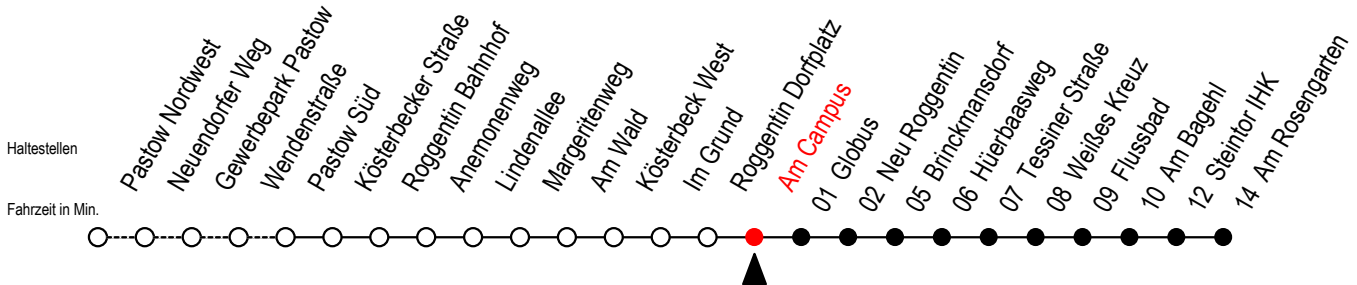

24 Am Campus

Gültig ab 28.08.2023

Alle Angaben ohne Gewähr

Richtung: Am Rosengarten - Steintor IHK

Uhr Montag - Freitag

Uhr Samstag

Uhr Sonntag - Feiertag

5	28 ^B	5	33 ^B	5	--
6	00 20 40	6	33 ^B	6	--
7	00 20 40	7	33 ^B	7	33 ^B
8	00 20 40	8	33 ^B	8	33 ^B
9	00 20 40	9	33 ^B	9	33 ^B
10	00 20 40	10	33 ^B	10	33 ^B
11	00 20 40	11	25	11	33 ^B
12	00 20 40	12	25	12	33 ^B
13	00 20 40	13	25	13	33 ^B
14	00 20 40	14	25	14	33 ^B
15	00 20 40	15	25	15	33 ^B
16	00 20 40	16	25	16	33 ^B
17	00 20 40	17	25	17	33 ^B
18	00 25 55	18	25	18	33 ^B
19	25 55	19	33 ^B	19	33 ^B
20	25 55	20	33 ^B	20	33 ^B
21	33 ^B	21	33 ^B	21	33 ^B
22	33 ^B	22	33 ^B	22	33 ^B
23	33 ^B	23	33 ^B	23	33 ^B

B = fährt bis Brinckmansdorf - Anschluss zur Li. 23 in Richtung Hauptbahnhof Nord