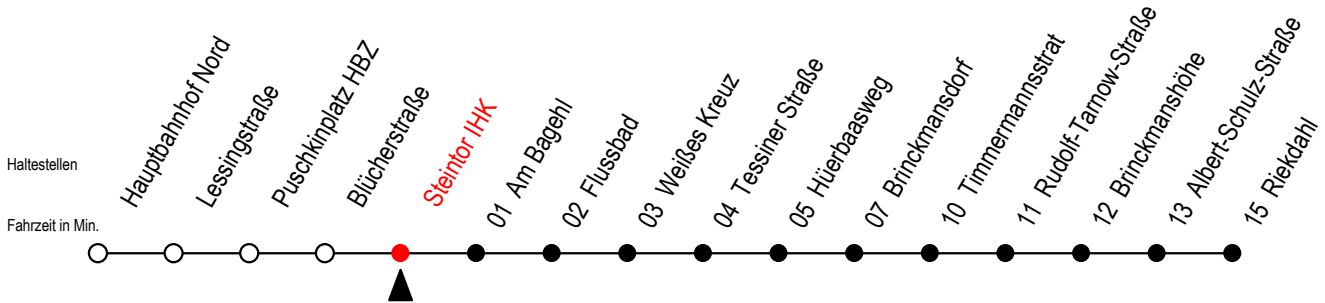

# 23 Steintor IHK

Gültig ab 28.08.2023

Alle Angaben ohne Gewähr

Richtung: Riekdahl

Bitte beachten Sie auch die Linie 22

S = fährt an Schultagen - Ferienzeiten siehe Infoblatt