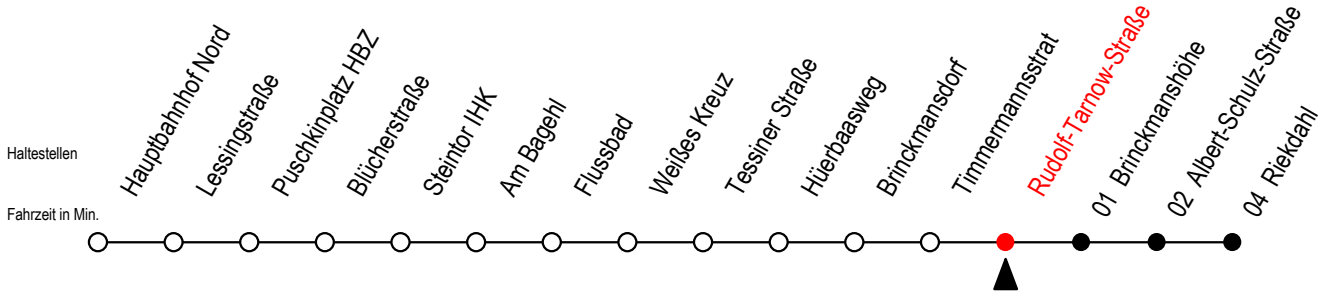

# 23 Rudolf-Tarnow-Straße

Gültig ab 28.08.2023

Alle Angaben ohne Gewähr

Richtung: Riekdahl

## Uhr Montag - Freitag

S = fährt an Schultagen - Ferienzeiten siehe Infoblatt