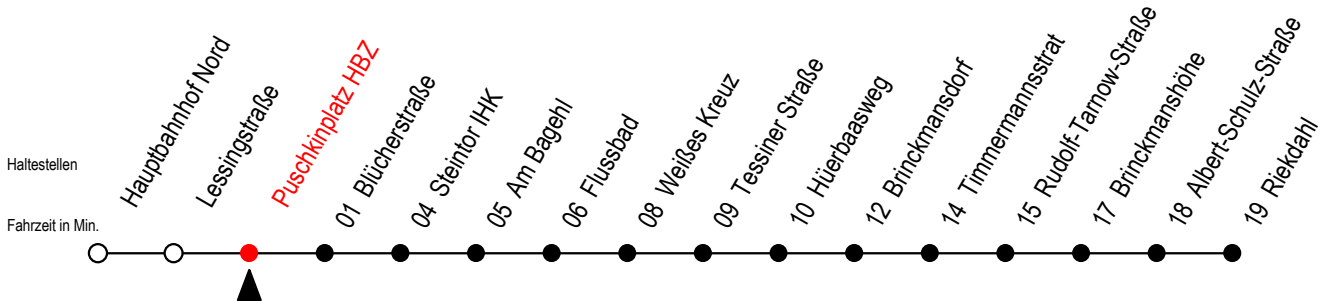

23 Puschkinplatz HBZ

Gültig ab 28.08.2023

Alle Angaben ohne Gewähr

Richtung: Riekdahl

Bitte beachten Sie auch die Linie 22

Uhr Montag - Freitag

Uhr Samstag

Uhr Sonntag - Feiertag

4	10	40		4	--		4	--	
5	10	40		5	--		5	--	
6	05	25	45	6	05	35	6	--	
7	05	25	45	7	05	35	7	--	
8	05	25	45	8	05	35	8	05	35
9	05	25	45	9	05	35	9	05	35
10	05	25	45	10	05	35	10	05	35
11	05	25	45	11	05	35	11	05	35
12	05	25	45	12	05	35	12	05	35
13	05	25	45	13	05	35	13	05	35
14	05	25	45	14	05	35	14	05	35
15	05	25	45	15	05	35	15	05	35
16	05	25	45	16	05	35	16	05	35
17	05	25	45	17	05	35	17	05	35
18	05	25	45	18	05	35	18	05	35
19	05	35		19	05	35	19	05	35
20	05	35		20	05	35	20	05	35
21	05	35		21	05	35	21	05	35
22	05	35		22	05	35	22	05	35
23	05	35		23	05	35	23	05	35
0	05			0	05		0	05	