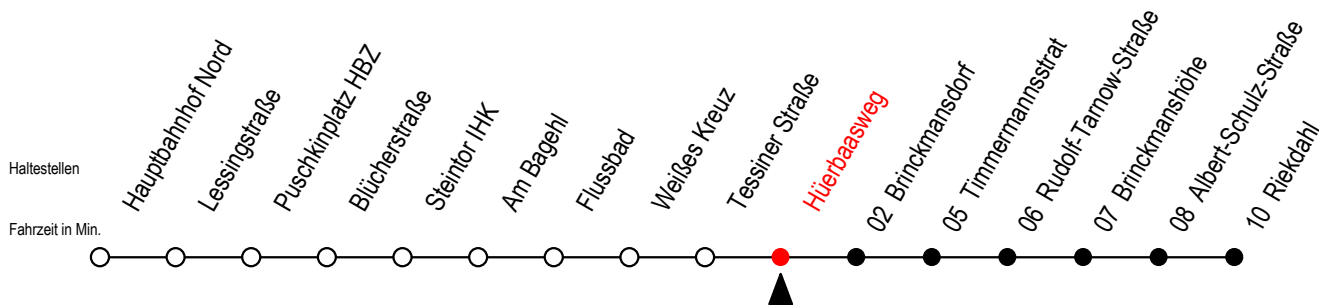

23 Hürbaasweg

Gültig ab 28.08.2023

Alle Angaben ohne Gewähr

Richtung: Riekdahl

Bitte beachten Sie auch die Linie 24

Uhr Montag - Freitag

Uhr Samstag

Uhr Sonntag - Feiertag

4	19 49	4	--	4	--
5	19 39 49	5	--	5	--
6	14 34 46 ^S 54	6	14 44	6	--
7	14 34 54	7	14 44	7	--
8	14 34 54	8	14 44	8	14 44
9	14 34 54	9	14 44	9	14 44
10	14 34 54	10	14 44	10	14 44
11	14 34 54	11	14 44	11	14 44
12	14 34 54	12	14 44	12	14 44
13	14 34 54	13	14 44	13	14 44
14	14 34 54	14	14 44	14	14 44
15	14 34 54	15	14 44	15	14 44
16	14 34 54	16	14 44	16	14 44
17	14 34 54	17	14 44	17	14 44
18	14 34 54	18	14 44	18	14 44
19	14 44	19	14 44	19	14 44
20	14 44	20	14 44	20	14 44
21	14 44	21	14 44	21	14 44
22	14 44	22	14 44	22	14 44
23	14 44	23	14 44	23	14 44
0	14	0	14	0	14

S = fährt an Schultagen - Ferienzeiten siehe Infoblatt