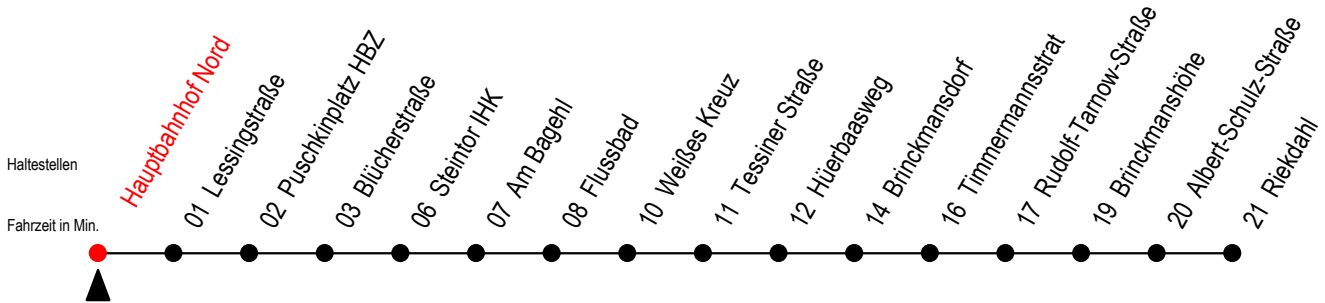

23 Hauptbahnhof Nord

Gültig ab 28.08.2023

Alle Angaben ohne Gewähr

Richtung: Riekdahl

Bitte beachten Sie auch die Linie 22

Uhr Montag - Freitag

Uhr Samstag

Uhr Sonntag - Feiertag

4	08 38	4	--	4	--
5	08 38	5	--	5	--
6	03 23 43	6	03 33	6	--
7	03 23 43	7	03 33	7	--
8	03 23 43	8	03 33	8	03 33
9	03 23 43	9	03 33	9	03 33
10	03 23 43	10	03 33	10	03 33
11	03 23 43	11	03 33	11	03 33
12	03 23 43	12	03 33	12	03 33
13	03 23 43	13	03 33	13	03 33
14	03 23 43	14	03 33	14	03 33
15	03 23 43	15	03 33	15	03 33
16	03 23 43	16	03 33	16	03 33
17	03 23 43	17	03 33	17	03 33
18	03 23 43	18	03 33	18	03 33
19	03 33	19	03 33	19	03 33
20	03 33	20	03 33	20	03 33
21	03 33	21	03 33	21	03 33
22	03 33	22	03 33	22	03 33
23	03 33	23	03 33	23	03 33
0	03	0	03	0	03