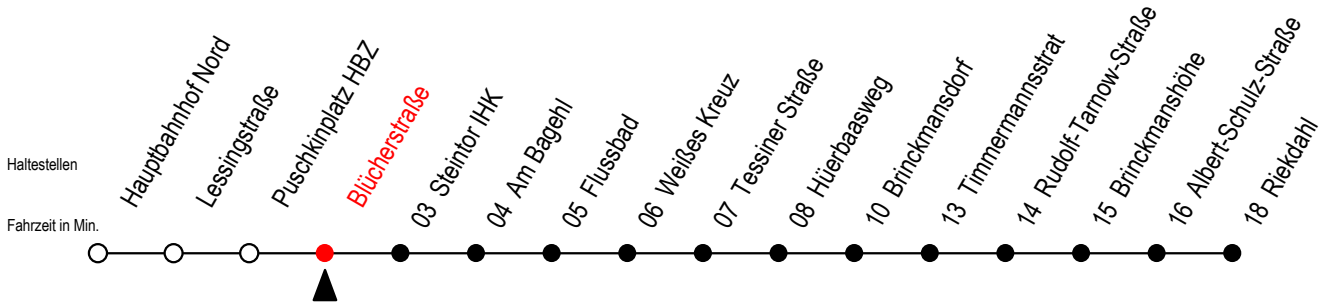

23 Blücherstraße

Gültig ab 28.08.2023

Alle Angaben ohne Gewähr

Richtung: Riekdahl

Bitte beachten Sie auch die Linie 22

Uhr Montag - Freitag

Uhr Samstag

Uhr Sonntag - Feiertag

4	11	41	4	--	4	--
5	11	41	5	--	5	--
6	06	26	46	6	06	36
7	06	26	46	7	06	36
8	06	26	46	8	06	36
9	06	26	46	9	06	36
10	06	26	46	10	06	36
11	06	26	46	11	06	36
12	06	26	46	12	06	36
13	06	26	46	13	06	36
14	06	26	46	14	06	36
15	06	26	46	15	06	36
16	06	26	46	16	06	36
17	06	26	46	17	06	36
18	06	26	46	18	06	36
19	06	36		19	06	36
20	06	36		20	06	36
21	06	36		21	06	36
22	06	36		22	06	36
23	06	36		23	06	36
0	06			0	06	