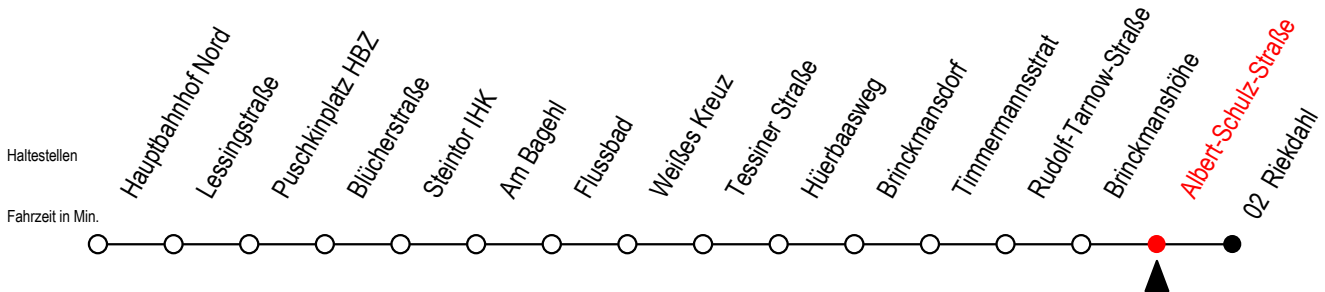

23 Albert-Schulz-Straße

Gültig ab 28.08.2023

Alle Angaben ohne Gewähr

Richtung: Riekdahl

Uhr Montag - Freitag

Uhr Samstag

Uhr Sonntag - Feiertag

4	26	56		4	--		4	--	
5	26	46	56	5	--		5	--	
6	21	41	53 ^S	6	21	51	6	--	
7	01	21	41	7	21	51	7	--	
8	01	21	41	8	21	51	8	21	51
9	01	21	41	9	21	51	9	21	51
10	01	21	41	10	21	51	10	21	51
11	01	21	41	11	21	51	11	21	51
12	01	21	41	12	21	51	12	21	51
13	01	21	41	13	21	51	13	21	51
14	01	21	41	14	21	51	14	21	51
15	01	21	41	15	21	51	15	21	51
16	01	21	41	16	21	51	16	21	51
17	01	21	41	17	21	51	17	21	51
18	01	21	41	18	21	51	18	21	51
19	01	21	51	19	21	51	19	21	51
20	21	51		20	21	51	20	21	51
21	21	51		21	21	51	21	21	51
22	21	51		22	21	51	22	21	51
23	21	51		23	21	51	23	21	51
0	21			0	21		0	21	

S = fährt an Schultagen - Ferienzeiten siehe Infoblatt