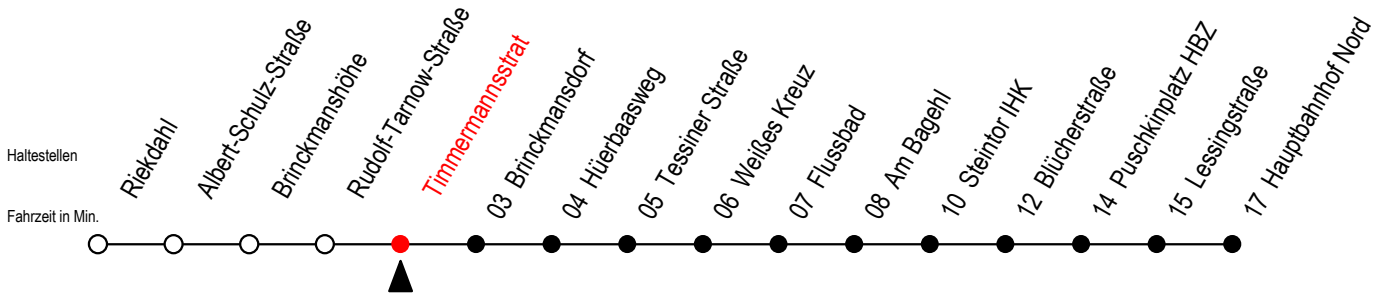

23 Timmermannsstrat

Gültig ab 28.08.2023

Alle Angaben ohne Gewähr

Richtung: Hauptbahnhof Nord

Uhr Montag - Freitag

Uhr Samstag

Uhr Sonntag - Feiertag

4	05	36		4	--		4	--	
5	06	34	54	5	39		5	--	
6	14	34	54	6	09	39	6	--	
7	04 ^{MS}	14	34	54	7	09	39	7	39
8	14	34	54	8	09	39	8	09	39
9	14	34	54	9	09	39	9	09	39
10	14	34	54	10	09	39	10	09	39
11	14	34	54	11	09	39	11	09	39
12	14	34	54	12	09	39	12	09	39
13	14	34	54	13	09	39	13	09	39
14	14	34	54	14	09	39	14	09	39
15	14	34	54	15	09	39	15	09	39
16	14	34	54	16	09	39	16	09	39
17	14	34	54	17	09	39	17	09	39
18	14	39		18	09	39	18	09	39
19	09	39		19	09	39	19	09	39
20	09	39		20	09	39	20	09	39
21	09	39		21	09	39	21	09	39
22	09	39		22	09	39	22	09	39
23	09	39		23	09	39	23	09	39

S = fährt an Schultagen - Ferienzeiten siehe Infoblatt

M = fährt ab Hbf Nord weiter als Li. 27 bis Mendelejewstraße