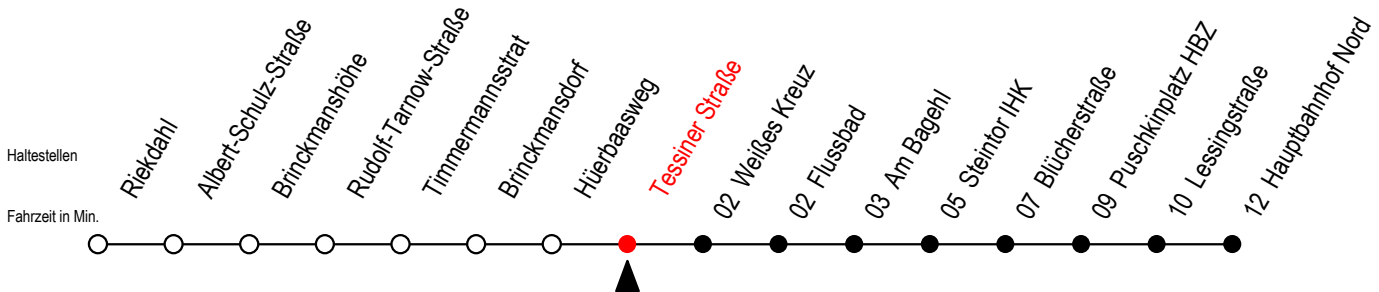

23 Tessiner Straße

Gültig ab 28.08.2023

Alle Angaben ohne Gewähr

Richtung: Hauptbahnhof Nord

Bitte beachten Sie auch die Linien 22 und 24

Uhr Montag - Freitag

Uhr Samstag

Uhr Sonntag - Feiertag

4	39	4	--	4	--
5	09 38 58	5	42	5	--
6	18 38 58	6	12 42	6	--
7	08 ^{MS} 18 38 58	7	12 42	7	42
8	18 38 58	8	12 42	8	12 42
9	18 38 58	9	12 42	9	12 42
10	18 38 58	10	12 42	10	12 42
11	18 38 58	11	12 42	11	12 42
12	18 38 58	12	12 42	12	12 42
13	18 38 58	13	12 42	13	12 42
14	18 38 58	14	12 42	14	12 42
15	18 38 58	15	12 42	15	12 42
16	18 38 58	16	12 42	16	12 42
17	18 38 58	17	12 42	17	12 42
18	18 42	18	12 42	18	12 42
19	12 42	19	12 42	19	12 42
20	12 42	20	12 42	20	12 42
21	12 42	21	12 42	21	12 42
22	12 42	22	12 42	22	12 42
23	12 42	23	12 42	23	12 42

S = fährt an Schultagen - Ferienzeiten siehe Infoblatt

M = fährt ab Hbf Nord weiter als Li. 27 bis Mendelejewstraße